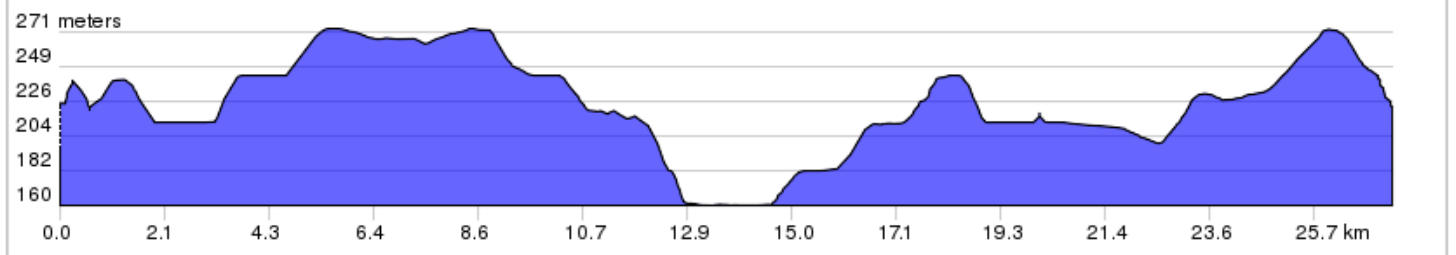

LGRMO Les 4 lacs Co 27 km

Distance: 27.3 km

Elevation: + 277 / - 277 m

LGRMO Les 4 lacs Co 27 km

0.	🚩	Start of route	0.0
1.	🚩	Départ de l'aréna de Magog, 100 rue St-Alphonse Nord. Continuer tout droit vers la rue Principale Est en sortant du stationnement.	0.0
2.	→	Tourner à droite sur Principale E	0.3
3.	←	Tourner à gauche sur Rue du Belvédère .	0.6
4.	←	Tourner à gauche sur Chemin d'Ayers Cliff/QC-141 S	2.1
5.	←	Tourner à gauche sur Chemin d'Ayers Cliff	12.9
6.	→	Tourner à droite pour rester sur Chemin d'Ayers Cliff	19.5
7.	←	Tourner à gauche sur Chemin Forand	20.1
8.	←	Tourner à gauche sur Chemin de Magog/QC-108 0	21.8
9.	→	Tourner à droite sur Rue Saint-Alphonse Nord	27.1
10.	🚩	Bravo vous êtes arrivé!	27.3
11.	🚩	End of route	27.3

27.3 kilometers. +271/-270 meters