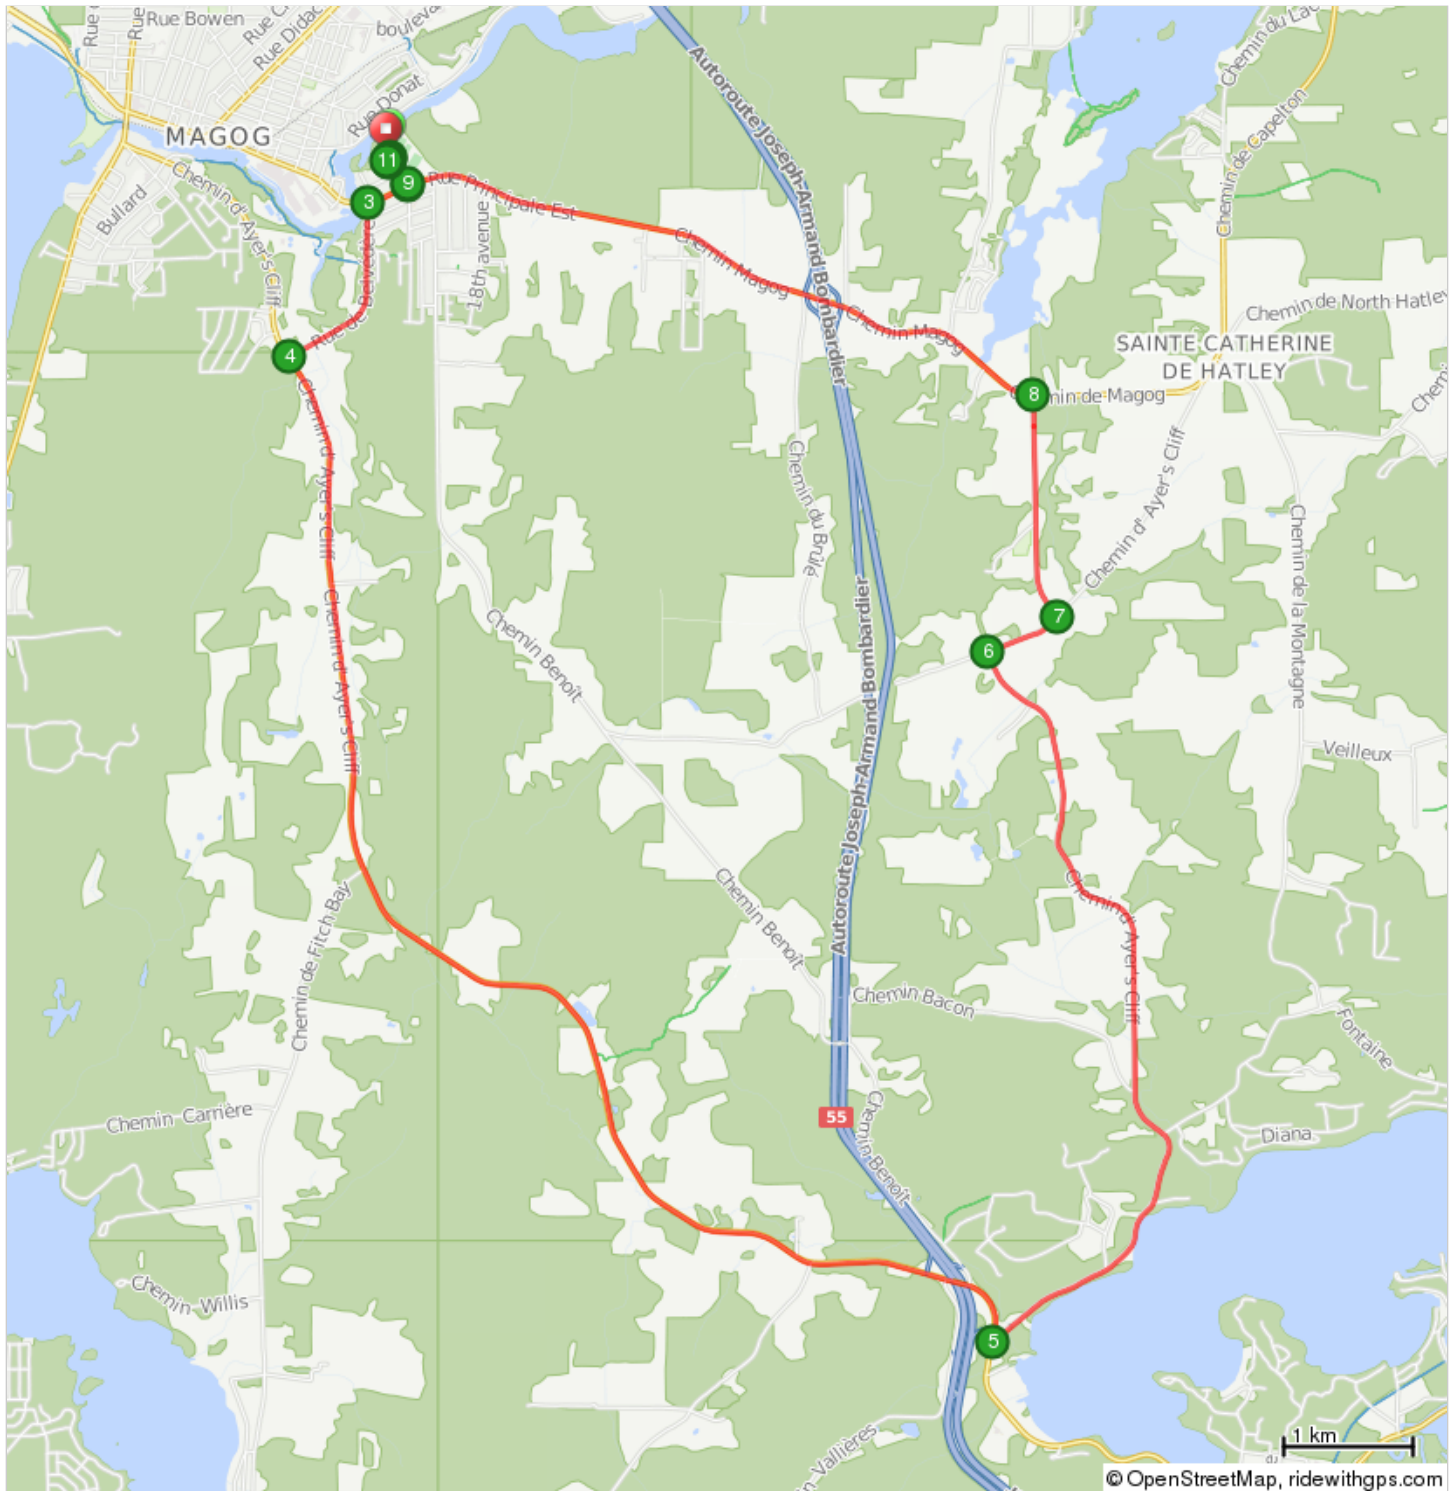

LGRMO Les 4 lacs Co 27 km

Distance: 27.3 km

Elevation: + 277 / - 277 m

LGRMO Les 4 lacs Co 27 km

0.	🚩	Start of route	0.0
1.	🚩	Départ de l'aréna de Magog, 100 rue St-Alphonse Nord. Continuer tout droit vers la rue Principale Est en sortant du stationnement.	0.0
2.	→	Tourner à droite sur Principale E	0.3
3.	←	Tourner à gauche sur Rue du Belvédère .	0.6
4.	←	Tourner à gauche sur Chemin d'Ayers Cliff/QC-141 S	2.1
5.	←	Tourner à gauche sur Chemin d'Ayers Cliff	12.9
6.	→	Tourner à droite pour rester sur Chemin d'Ayers Cliff	19.5
7.	←	Tourner à gauche sur Chemin Forand	20.1
8.	←	Tourner à gauche sur Chemin de Magog/QC-108 0	21.8
9.	→	Tourner à droite sur Rue Saint-Alphonse Nord	27.1
10.	🚩	Bravo vous êtes arrivé!	27.3
11.	🚩	End of route	27.3

27.3 kilometers. +271/-270 meters