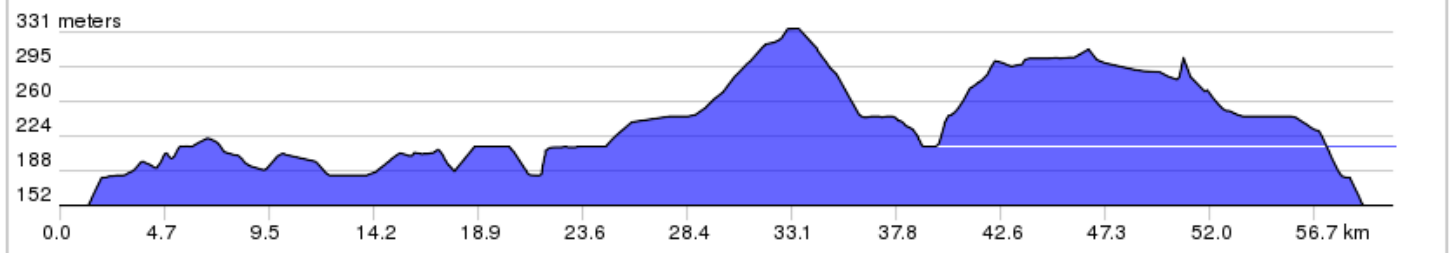

LGRMO Tour Haut St-François Reg 60 km

Distance: 60.3 km

Elevation: + 440 / - 440 m

LGRMO Tour Haut St-François Reg 60 km

0.	🚩	Start of route	0.0
1.	🚩	Départ du Centre sportif de l'Université Bishop, 2600 Rue College, Sherbrooke Prendre à droite en sortant du stationnement	0.0
2.	→	Tourner à droite sur Rue College/QC-108 E	0.2
3.	←	Tourner à gauche sur Chemin Spring	2.2
4.	→	Tourner à droite sur QC-112 E	12.6
5.	→	Tourner à droite sur Rue Angus S/QC-214 E	19.4
6.	→	Tourner à droite sur Avenue Saint François/QC-214 E	22.0
7.	→	Tourner à droite sur QC-108 O	31.9
8.	←	Tourner à gauche sur Rue Pope/QC-108 O	40.4
9.	←	Tourner à gauche vers le stationnement du Centre sportif de l'université Bishop	60.1
10.	🚩	Bravo vous êtes arrivé!	60.3
11.	🚩	End of route	60.3

60.3 kilometers. +437/-437 meters