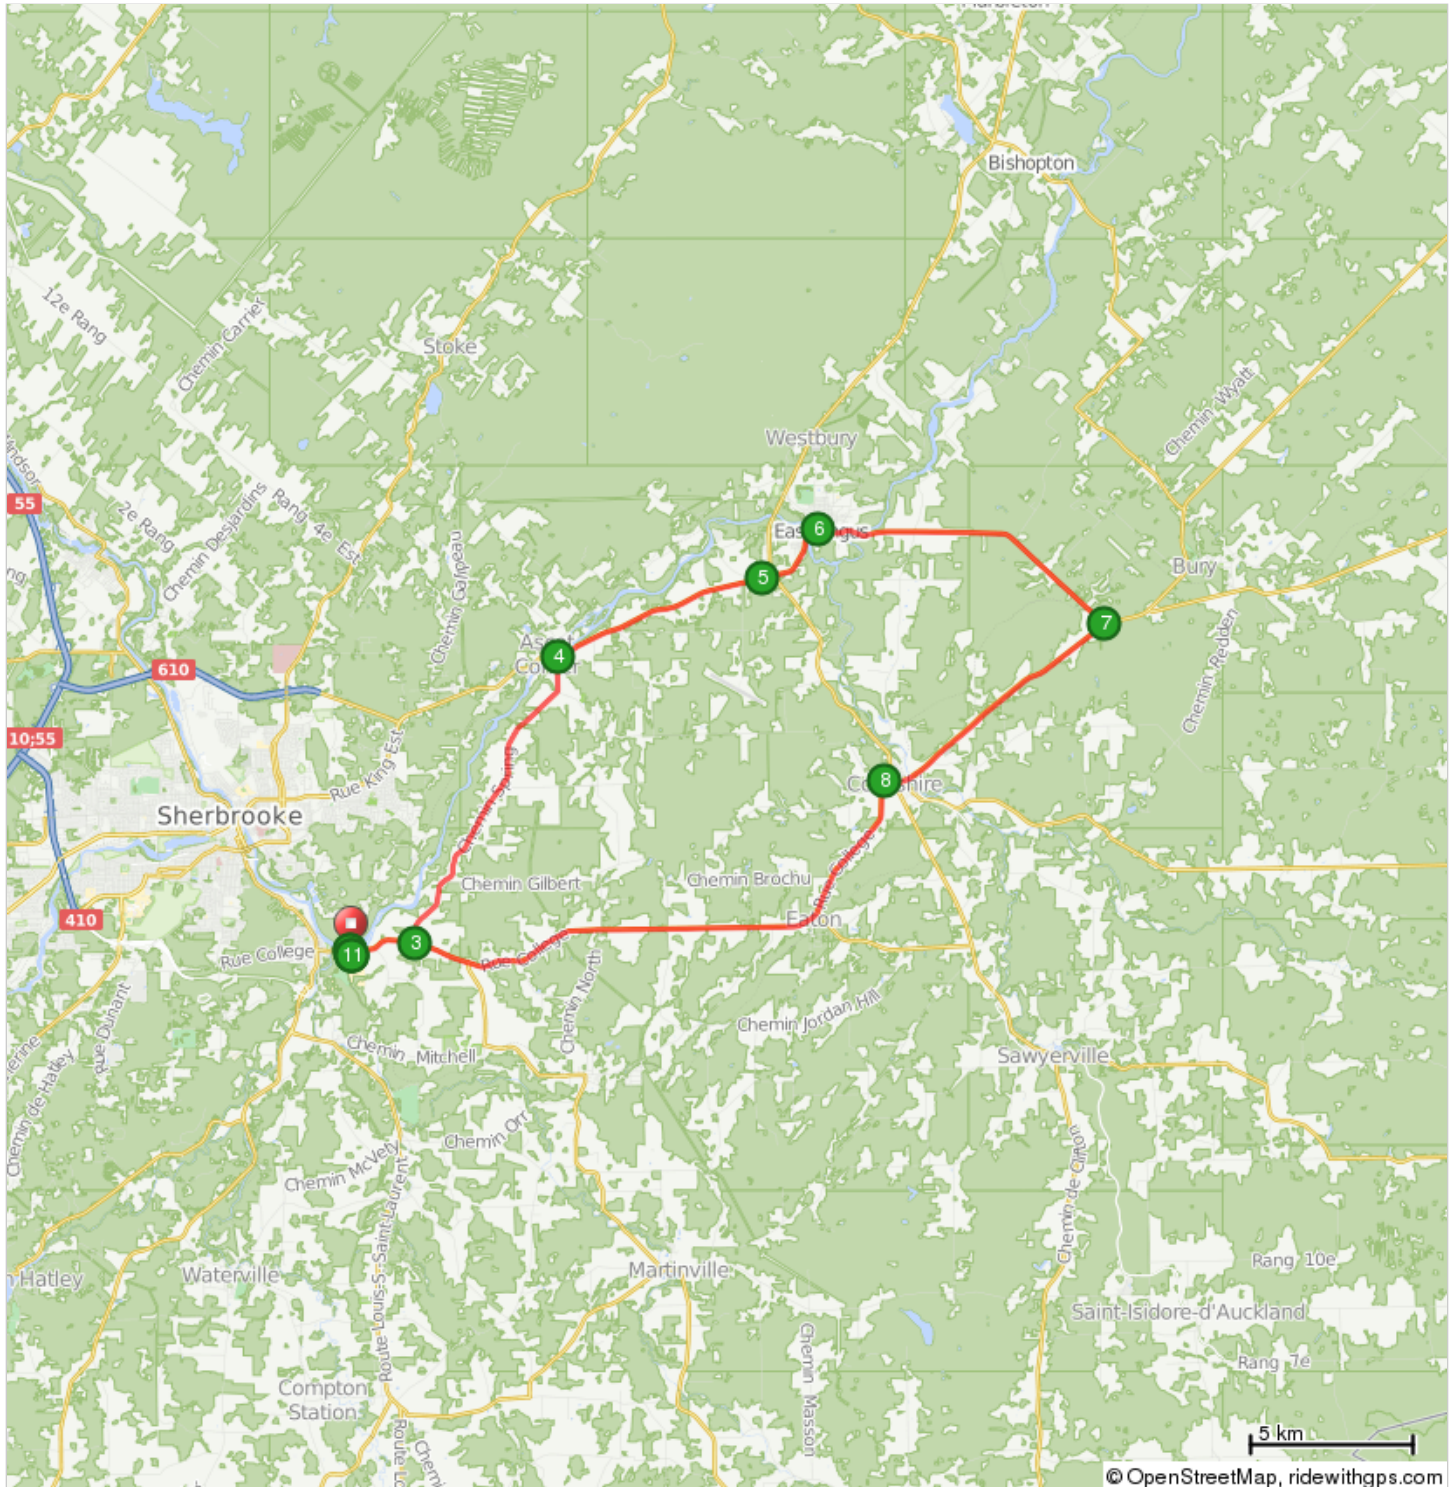

LGRMO Tour Haut St-François Reg 60 km

Distance: 60.3 km

Elevation: + 440 / - 440 m

LGRMO Tour Haut St-François Reg 60 km

0.	🚩	Start of route	0.0
1.	🚩	Départ du Centre sportif de l'Université Bishop, 2600 Rue College, Sherbrooke Prendre à droite en sortant du stationnement	0.0
2.	→	Tourner à droite sur Rue College/QC-108 E	0.2
3.	←	Tourner à gauche sur Chemin Spring	2.2
4.	→	Tourner à droite sur QC-112 E	12.6
5.	→	Tourner à droite sur Rue Angus S/QC-214 E	19.4
6.	→	Tourner à droite sur Avenue Saint François/QC-214 E	22.0
7.	→	Tourner à droite sur QC-108 O	31.9
8.	←	Tourner à gauche sur Rue Pope/QC-108 O	40.4
9.	←	Tourner à gauche vers le stationnement du Centre sportif de l'université Bishop	60.1
10.	🚩	Bravo vous êtes arrivé!	60.3
11.	🚩	End of route	60.3

60.3 kilometers. +437/-437 meters