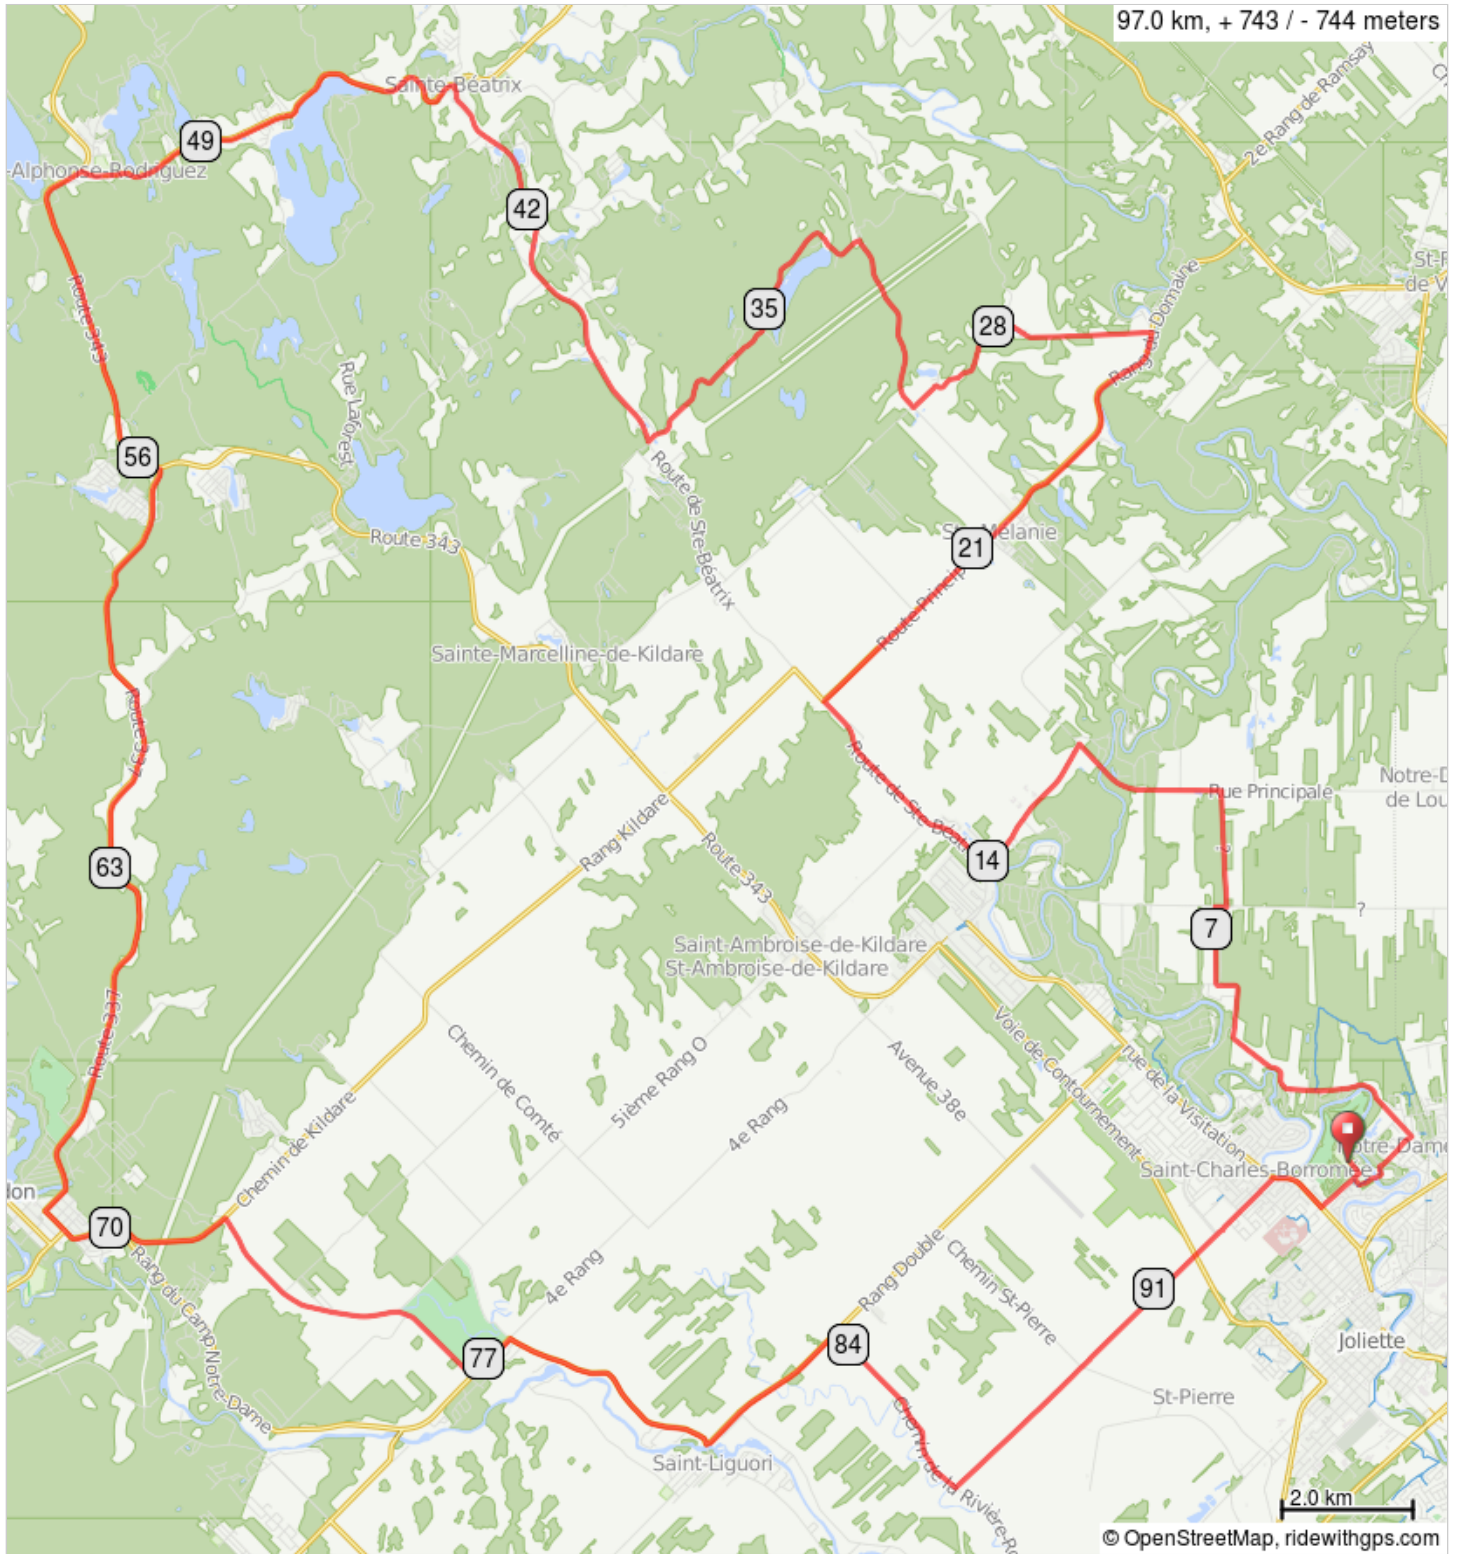

Lan15-96joliette_Ste-Beatrix_Rawdon

0.0	0.1	▀	Start of route
0.1	0.1	↑	Continuer tout droit sur Chemin Jean Bosco
0.2	0.1	→	Tourner à droite pour rester sur Chemin Jean Bosco
0.3	0.6	←	Prendre à gauche sur Passerelle Maria-Goretti
0.9	0.1	→	Prendre à droite sur Avenue des Jonquilles
1.0	0.7	→	Tourner à droite pour rester sur Avenue des Jonquilles
1.6	4.5	←	Prendre à gauche sur Rang Sainte Julie
6.2	1.2	→	Slight R onto Rue Papineau
7.4	0.2	→	R onto Rang Sainte Rose
7.6	1.8	←	L onto Chemin Mathias
9.3	1.8	←	L onto Rue Principale
11.2	0.6	↑	Continue onto Route Baril
11.7	2.3	←	L onto 1e Rang
14.1	0.1	↑	Continuer sur Rang 1 de Sainte Mélanie
14.1	3.6	→	Prendre à droite sur Route de Sainte Béatrix
17.8	7.7	→	R onto Route Principale/QC-348 E
25.5	2.3	←	L onto Rang Saint Albert
27.8	2.0	←	L onto Rang du Pied de la Montagne
29.9	2.8	→	R onto Chemin du Lac N
32.7	2.6	←	L onto Chemin William Malo
35.3	2.6	↑	Continue onto 7e Rang
37.9	1.0	→	R onto Route de Sainte Béatrix
38.8	4.4	↑	Continue onto Chemin de Sainte Béatrix
43.2	1.2	↑	Continue onto Rue de l'Église
44.3	1.6	←	Prendre à gauche sur Rang Saint Jacques
45.9	0.0	←	Casse-Croute
46.0	1.6	↑	Continuer tout droit sur Avenue du Lac Cloutier N
47.6	3.4	↑	Continuer sur Route de Sainte Béatrix
51.0	0.2	←	Prendre à gauche sur QC-337 S/QC-343 S
51.2	17.6	←	Marché Métro
68.8	0.0	←	Prendre à gauche sur Rue Metcalfe/QC-337 S
68.8	3.1	←	Marché Metro
71.9	3.3	→	Prendre à droite sur Chemin Forest
75.2	1.5	↑	Continuer sur Chemin Nadeau
76.7	0.8	←	Prendre à gauche sur Rang du Camp Notre Dame/QC-346 E
77.6	3.6	→	Prendre à droite sur Rang Montcalm/QC-346 E