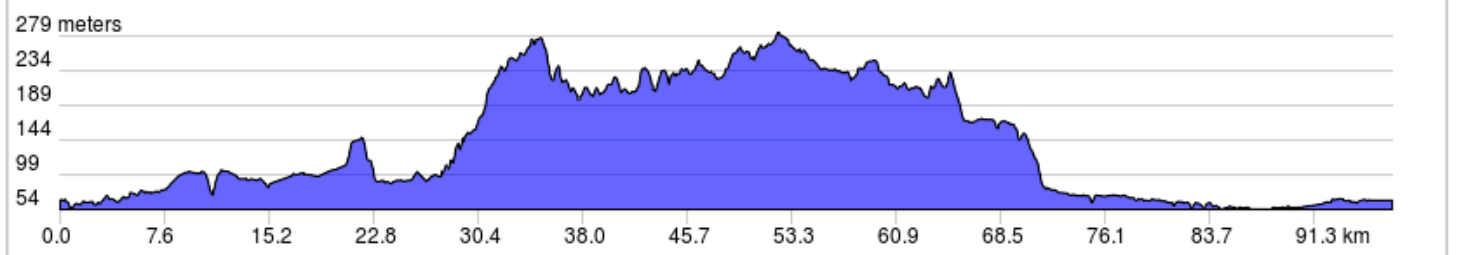

Lan15-96joliette_Ste-Beatrix_Rawdon

0.0	0.1	▀	Start of route
0.1	0.1	↑	Continuer tout droit sur Chemin Jean Bosco
0.2	0.1	→	Tourner à droite pour rester sur Chemin Jean Bosco
0.3	0.6	←	Prendre à gauche sur Passerelle Maria-Goretti
0.9	0.1	→	Prendre à droite sur Avenue des Jonquilles
1.0	0.7	→	Tourner à droite pour rester sur Avenue des Jonquilles
1.6	4.5	←	Prendre à gauche sur Rang Sainte Julie
6.2	1.2	→	Slight R onto Rue Papineau
7.4	0.2	→	R onto Rang Sainte Rose
7.6	1.8	←	L onto Chemin Mathias
9.3	1.8	←	L onto Rue Principale
11.2	0.6	↑	Continue onto Route Baril
11.7	2.3	←	L onto 1e Rang
14.1	0.1	↑	Continuer sur Rang 1 de Sainte Mélanie
14.1	3.6	→	Prendre à droite sur Route de Sainte Béatrix
17.8	7.7	→	R onto Route Principale/QC-348 E
25.5	2.3	←	L onto Rang Saint Albert
27.8	2.0	←	L onto Rang du Pied de la Montagne
29.9	2.8	→	R onto Chemin du Lac N
32.7	2.6	←	L onto Chemin William Malo
35.3	2.6	↑	Continue onto 7e Rang
37.9	1.0	→	R onto Route de Sainte Béatrix
38.8	4.4	↑	Continue onto Chemin de Sainte Béatrix
43.2	1.2	↑	Continue onto Rue de l'Église
44.3	1.6	←	Prendre à gauche sur Rang Saint Jacques
45.9	0.0	←	Casse-Croute
46.0	1.6	↑	Continuer tout droit sur Avenue du Lac Cloutier N
47.6	3.4	↑	Continuer sur Route de Sainte Béatrix
51.0	0.2	←	Prendre à gauche sur QC-337 S/QC-343 S
51.2	17.6	←	Marché Métro
68.8	0.0	←	Prendre à gauche sur Rue Metcalfe/QC-337 S
68.8	3.1	←	Marché Metro
71.9	3.3	→	Prendre à droite sur Chemin Forest
75.2	1.5	↑	Continuer sur Chemin Nadeau
76.7	0.8	←	Prendre à gauche sur Rang du Camp Notre Dame/QC-346 E
77.6	3.6	→	Prendre à droite sur Rang Montcalm/QC-346 E