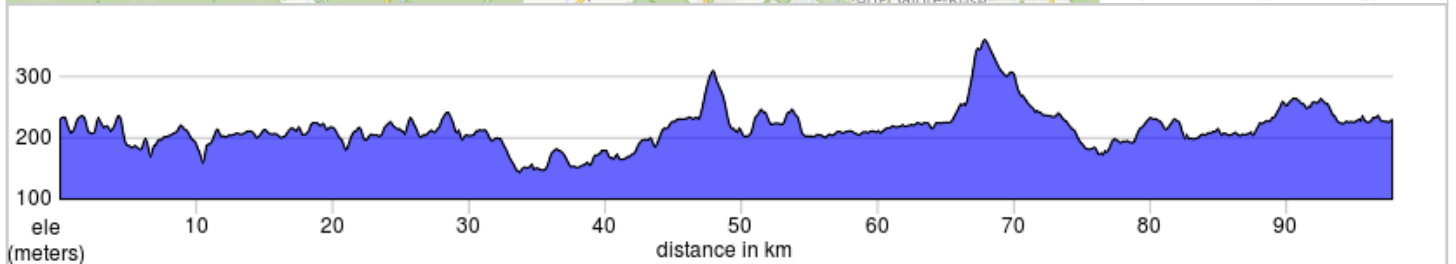

LAN15-97STEBEATRIX

Eglise de Ste-Béatrix
861 Rue de l'Église
Sainte-Béatrix, QC J0K 1Y0
Canada

A. Lunch

LAN15-97STEBEATRIX

Num	Dist	Next	Type	Note
1.	0.0	0.0		Start of route
2.	0.0	4.8		Prendre la direction sud sur Rue de l'Église vers Avenue du Parc
3.	4.8	1.2		Prendre à droite sur Rang des Dalles
4.	5.9	9.1		Continuer sur Chemin des Dalles
5.	15.0	2.6		Prendre à droite sur Route Principale
6.	17.6	8.4		Prendre à gauche sur Rang Saint Guillaume
7.	26.0	0.6		Continuer sur Chemin du Lac Berthier
8.	26.6	6.9		Prendre à droite sur 6 Rang
9.	33.5	8.2		Prendre à gauche sur Chemin de St Damien/QC-347 N
10.	41.6	0.5		Prendre à gauche sur Rue Joseph Dubeau
11.	42.1	0.4		Prendre à droite sur Chemin Robitaille
12.	42.5	0.1		Prendre à droite sur Rue Taschereau
13.	42.6	0.8		Prendre à gauche sur Chemin Montauban/QC-347 N
14.	43.4	7.3		Prendre à gauche sur Chemin du Lac Corbeau
15.	50.7	6.7		Prendre à droite sur Chemin des Brises/QC-347 S
16.	57.4	7.7		Prendre à droite sur Route Saint Joseph/QC-131 N/QC-347 N
17.	65.2	4.2		Prendre à gauche sur Rang de la Feuille d'Érable
18.	69.4	1.5		Tourner à droite pour rester sur Rang de la Feuille d'Érable
19.	70.9	5.6		Continuer sur Chemin de la Rivière Blanche
20.	76.5	2.2		Prendre à droite sur Ch de la Belle Montagne
21.	78.7	0.4		Prendre à gauche sur Rue Ligne-Lamothe
22.	79.1	2.4		Continuer sur Rang Saint Laurent
23.	81.5	1.6		Tourner à gauche pour rester sur Rang Saint Laurent
24.	83.0	4.0		Continuer sur Rang Saint Vincent
25.	87.0	1.0		Continuer sur Rue de la Rivière
26.	88.1	0.3		Prendre à gauche sur Rue du Barrage
27.	88.3	0.3		Prendre légèrement à droite sur Rue du Moulin
28.	88.7	2.9		Prendre à gauche sur QC-343 S

9.8 kilometers. +45/-67 meters