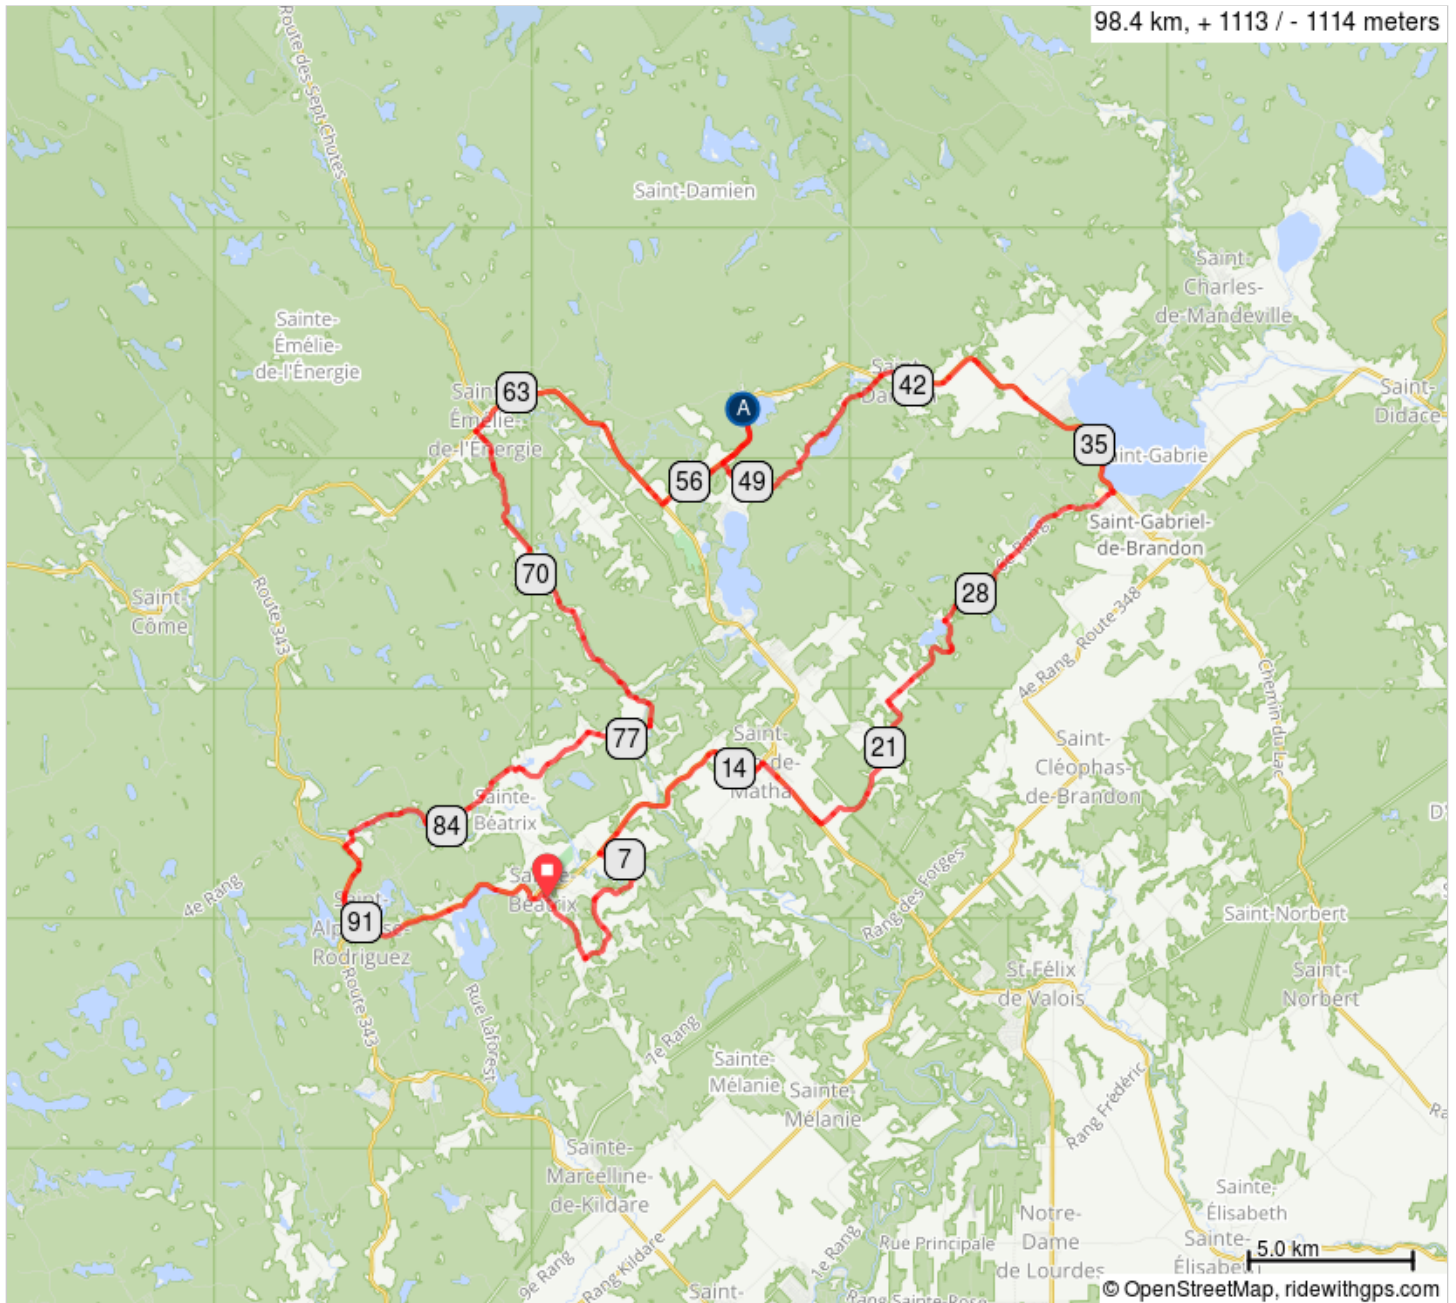

LAN15-97STEBEATRIX

Eglise de Ste-Béatrix
861 Rue de l'Église
Sainte-Béatrix, QC J0K 1Y0
Canada

A. Lunch

LAN15-97STEBEATRIX

Num	Dist	Next	Type	Note
1.	0.0	0.0		Start of route
2.	0.0	4.8		Prendre la direction sud sur Rue de l'Église vers Avenue du Parc
3.	4.8	1.2		Prendre à droite sur Rang des Dalles
4.	5.9	9.1		Continuer sur Chemin des Dalles
5.	15.0	2.6		Prendre à droite sur Route Principale
6.	17.6	8.4		Prendre à gauche sur Rang Saint Guillaume
7.	26.0	0.6		Continuer sur Chemin du Lac Berthier
8.	26.6	6.9		Prendre à droite sur 6 Rang
9.	33.5	8.2		Prendre à gauche sur Chemin de St Damien/QC-347 N
10.	41.6	0.5		Prendre à gauche sur Rue Joseph Dubeau
11.	42.1	0.4		Prendre à droite sur Chemin Robitaille
12.	42.5	0.1		Prendre à droite sur Rue Taschereau
13.	42.6	0.8		Prendre à gauche sur Chemin Montauban/QC-347 N
14.	43.4	7.3		Prendre à gauche sur Chemin du Lac Corbeau
15.	50.7	6.7		Prendre à droite sur Chemin des Brises/QC-347 S
16.	57.4	7.7		Prendre à droite sur Route Saint Joseph/QC-131 N/QC-347 N
17.	65.2	4.2		Prendre à gauche sur Rang de la Feuille d'Érable
18.	69.4	1.5		Tourner à droite pour rester sur Rang de la Feuille d'Érable
19.	70.9	5.6		Continuer sur Chemin de la Rivière Blanche
20.	76.5	2.2		Prendre à droite sur Ch de la Belle Montagne
21.	78.7	0.4		Prendre à gauche sur Rue Ligne-Lamothe
22.	79.1	2.4		Continuer sur Rang Saint Laurent
23.	81.5	1.6		Tourner à gauche pour rester sur Rang Saint Laurent
24.	83.0	4.0		Continuer sur Rang Saint Vincent
25.	87.0	1.0		Continuer sur Rue de la Rivière
26.	88.1	0.3		Prendre à gauche sur Rue du Barrage
27.	88.3	0.3		Prendre légèrement à droite sur Rue du Moulin
28.	88.7	2.9		Prendre à gauche sur QC-343 S

9.8 kilometers. +45/-67 meters