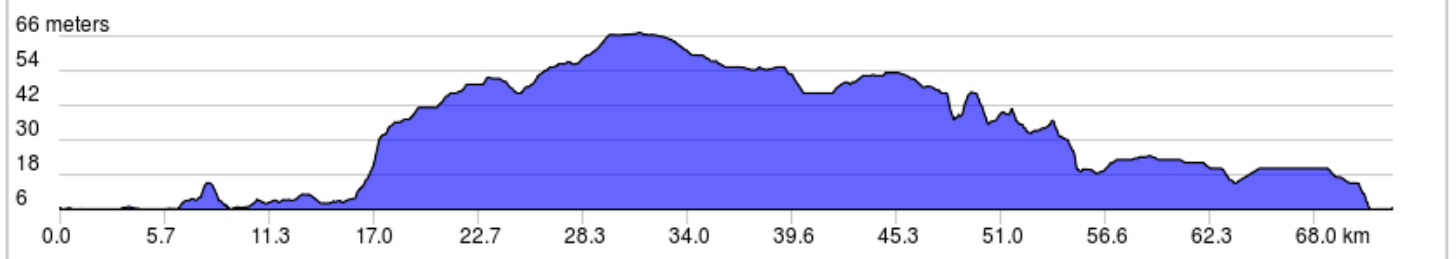

LAN16-72St-Alexis-St-Roch

Départ et retour de l'école Entramis

- A. Toilettes au Harnois
- B. Pause - Eglise St-Jacques
- C. Parc de l'eschaillon

LAN16-72St-Alexis-St-Roch

0.0	0.0	▀	Start of route
0.0	4.6	▀	Depart : Ecole Entramis
4.6	1.8	↑	Continuer sur Rang du Bas de l'Assomption S
6.4	0.3	←	Tourner à gauche sur Montée de l'Épiphanie/QC-341 N (panneaux pour L'Épiphanie)
6.6	1.0	→	Tourner à droite sur Rang du Bas de l'Assomption N/QC-344 E (panneaux pour L'Assomption)
7.6	1.3	←	Tourner à gauche sur Boulevard de l'Ange-Gardien/QC-344 E
9.0	0.1	←	Tourner à gauche sur Rue Tardif
9.1	4.5	←	Tourner à gauche sur Rang de l'Achigan/QC-339 N
13.6	10.1	→	Tourner à droite sur Rang Saint Esprit
23.7	5.0	→	Tourner à droite sur Chemin Plouffe/QC-341 N (panneaux pour Saint-Jacques)
28.7	1.1	☪	Poss Diner : Eglise
29.8	1.9	←	Tourner à gauche sur Chemin de la Carrière
31.6	1.7	↑	Continuer sur Rue Ricard
33.3	0.5	←	Tourner à gauche sur Rue Principale
33.9	4.1	↑	Continuer sur Grande Ligne
38.0	2.3	→	Tourner à droite sur Chemin du Ruisseau Saint Georges N/QC-341 S (panneaux pour L'Épiphanie)
40.3	0.2	←	Tourner à gauche sur Rang de la Rivière N/QC-341 S
40.5	3.7	→	Tourner à droite sur Chemin du Ruisseau Saint Jean N
44.3	2.5	←	Tourner à gauche sur Montée Rémi Henri
46.8	0.3	←	Tourner à gauche sur Rue Claude-É.-Héту
47.1	0.3	→	Tourner à droite sur Rue du Docteur Wilfrid Locat N
47.5	0.6	☪	2e poss Diner : Parc de L'Echaillon - Epicerie Metro sur Remi-Henri
48.1	0.0	↑	Continuer sur Rue Armand-Majeau N
48.1	0.3	▀	Toilettes au Harnois
48.4	5.9	←	Tourner à gauche sur Rang Saint Charles
54.3	2.0	←	Tourner à gauche sur Rang du Grand Coteau
56.3	7.4	→	Tourner à droite sur Rang de la Cabane Ronde
63.7	6.9	←	Tourner fortement à gauche sur Chemin St Paul/Rue Saint Paul
70.6	0.0	←	Tourner à gauche sur Boulevard Lacombe/QC-344 E

70.6 kilometers. +126/-121 meters