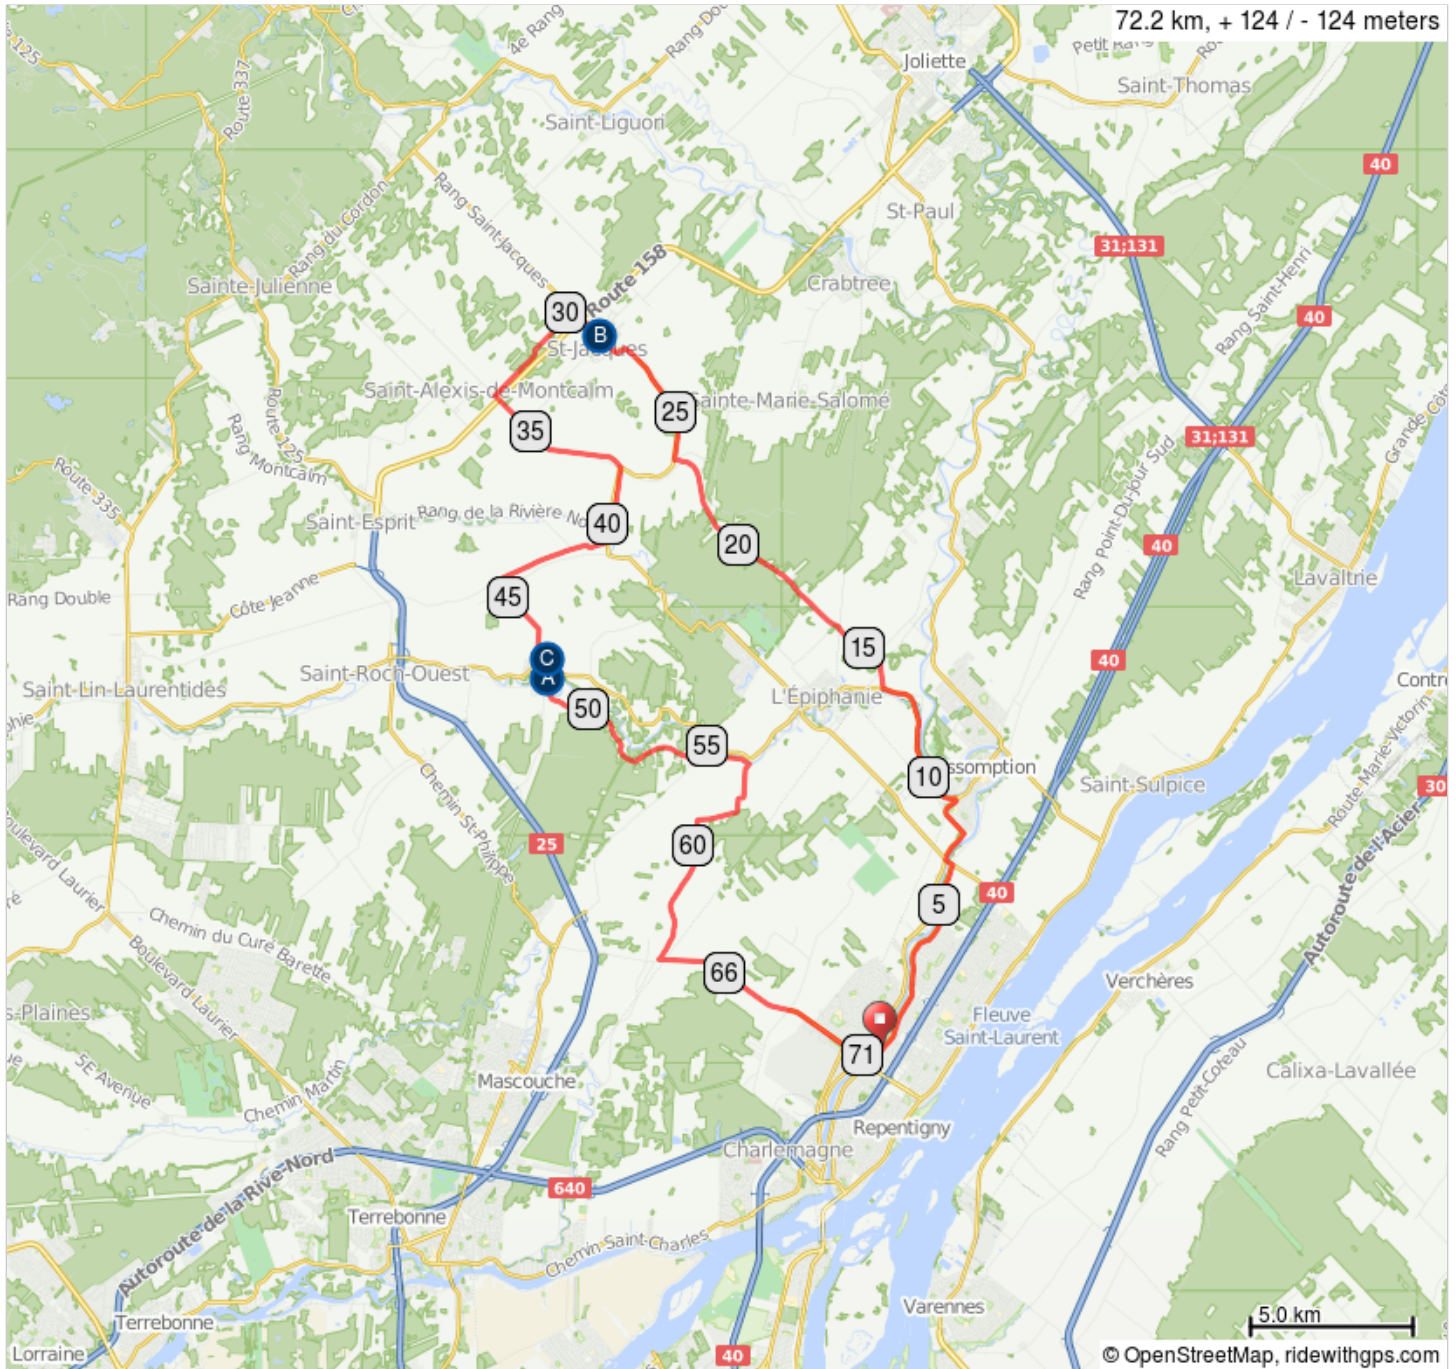

LAN16-72St-Alexis-St-Roch

Départ et retour de l'école Entramis

- A. Toilettes au Harnois
- B. Pause - Eglise St-Jacques
- C. Parc de l'eschaillon

LAN16-72St-Alexis-St-Roch

0.0	0.0	▀	Start of route
0.0	4.6	▀	Depart : Ecole Entramis
4.6	1.8	↑	Continuer sur Rang du Bas de l'Assomption S
6.4	0.3	←	Tourner à gauche sur Montée de l'Épiphanie/QC-341 N (panneaux pour L'Épiphanie)
6.6	1.0	→	Tourner à droite sur Rang du Bas de l'Assomption N/QC-344 E (panneaux pour L'Assomption)
7.6	1.3	←	Tourner à gauche sur Boulevard de l'Ange-Gardien/QC-344 E
9.0	0.1	←	Tourner à gauche sur Rue Tardif
9.1	4.5	←	Tourner à gauche sur Rang de l'Achigan/QC-339 N
13.6	10.1	→	Tourner à droite sur Rang Saint Esprit
23.7	5.0	→	Tourner à droite sur Chemin Plouffe/QC-341 N (panneaux pour Saint-Jacques)
28.7	1.1	☪	Poss Diner : Eglise
29.8	1.9	←	Tourner à gauche sur Chemin de la Carrière
31.6	1.7	↑	Continuer sur Rue Ricard
33.3	0.5	←	Tourner à gauche sur Rue Principale
33.9	4.1	↑	Continuer sur Grande Ligne
38.0	2.3	→	Tourner à droite sur Chemin du Ruisseau Saint Georges N/QC-341 S (panneaux pour L'Épiphanie)
40.3	0.2	←	Tourner à gauche sur Rang de la Rivière N/QC-341 S
40.5	3.7	→	Tourner à droite sur Chemin du Ruisseau Saint Jean N
44.3	2.5	←	Tourner à gauche sur Montée Rémi Henri
46.8	0.3	←	Tourner à gauche sur Rue Claude-É.-Héту
47.1	0.3	→	Tourner à droite sur Rue du Docteur Wilfrid Locat N
47.5	0.6	☪	2e poss Diner : Parc de L'Echaillon - Epicerie Metro sur Remi-Henri
48.1	0.0	↑	Continuer sur Rue Armand-Majeau N
48.1	0.3	▀	Toilettes au Harnois
48.4	5.9	←	Tourner à gauche sur Rang Saint Charles
54.3	2.0	←	Tourner à gauche sur Rang du Grand Coteau
56.3	7.4	→	Tourner à droite sur Rang de la Cabane Ronde
63.7	6.9	←	Tourner fortement à gauche sur Chemin St Paul/Rue Saint Paul
70.6	0.0	←	Tourner à gauche sur Boulevard Lacombe/QC-344 E

70.6 kilometers. +126/-121 meters