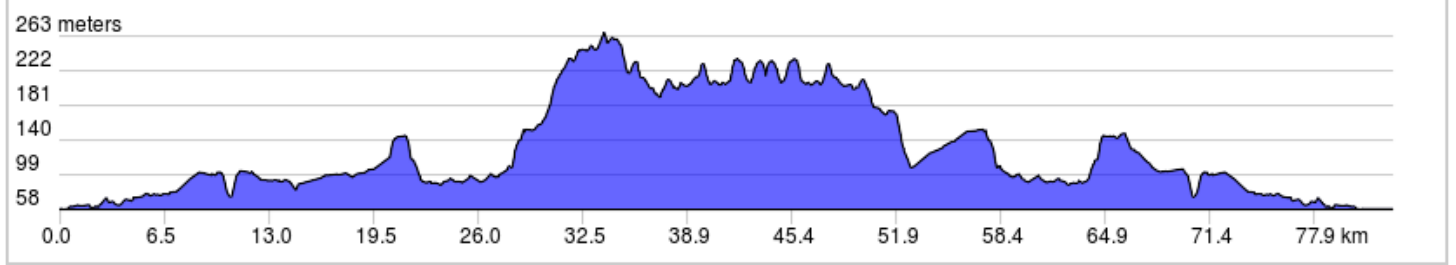

## LAN16-82-ChuteMontPeine

0.0	0.0	▀	Start of route
0.0	0.1	←	Prendre à gauche sur Boulevard Antonio-Barrette
0.1	0.6	→	Prendre à droite sur Rue Beaupied
0.7	4.9	←	Prendre à gauche sur Rang Sainte Julie
5.6	1.2	→	Prendre légèrement à droite sur Rue Papineau
6.8	0.2	→	Prendre à droite sur Rang Sainte Rose
7.0	1.8	←	Prendre à gauche sur Chemin Mathias
8.8	1.9	←	Prendre à gauche sur Rue Principale
10.7	0.5	↑	Continuer sur Route Baril
11.2	2.3	←	Prendre à gauche sur 1e Rang
13.5	0.1	↑	Continuer sur Rang 1 de Sainte Mélanie
13.6	3.6	→	Prendre à droite sur Route de Sainte Béatrix
17.2	7.8	→	Prendre à droite sur Route Principale/QC-348 E
25.0	2.3	←	Prendre à gauche sur Rang Saint Albert
27.3	2.0	←	Prendre à gauche sur Rang du Pied de la Montagne
29.3	2.8	→	Prendre à droite sur Chemin du Lac N
32.1	2.6	←	Prendre à gauche sur Chemin William Malo
34.8	2.6	↑	Continuer sur 7e Rang
37.3	0.9	→	Prendre à droite sur Route de Sainte Béatrix
38.2	4.7	↑	Continuer sur Chemin de Sainte-Béatrix
42.9	0.9	↑	Continuer sur Rue de l'Église
43.8	0.0	→	Prendre à droite sur Rang Saint Louis/QC-337 N
43.8	0.0	☪	Dîner
43.8	0.9	←	Prendre à gauche sur Rue de l'Église
44.8	4.7	↑	Continuer sur Chemin de Sainte-Béatrix
49.5	3.4	↑	Continuer sur Route de Sainte Béatrix
52.9	6.1	←	Prendre à gauche sur Rang du Pied de la Montagne
59.0	2.7	→	Prendre à droite sur Rang Saint Albert
61.7	3.7	→	Prendre à droite sur Rang du Domaine/QC-348 O
65.4	2.6	←	Prendre à gauche sur Chemin du Lac S
68.0	2.1	→	Prendre à droite sur 2e Rang
70.0	1.9	↑	Continuer sur Route Baril
71.9	1.9	↑	Continuer sur Rue Principale

71.9 kilometers. +766/-726 meters

73.8	1.8	→	Prendre à droite sur Chemin Mathias
75.6	0.2	→	Prendre à droite sur Rang Sainte Rose
75.8	1.2	←	Prendre à gauche sur Rue Papineau
76.9	4.9	←	Rue Papineau tourne légèrement à gauche et devient Rang Sainte Julie
81.9	0.6	→	Prendre à droite sur Rue Beaupied
82.5	0.3	←	Prendre à gauche sur Boulevard Antonio-Barrette
82.8	0.0	▀	End of route

10.8 kilometers. +21/-41 meters