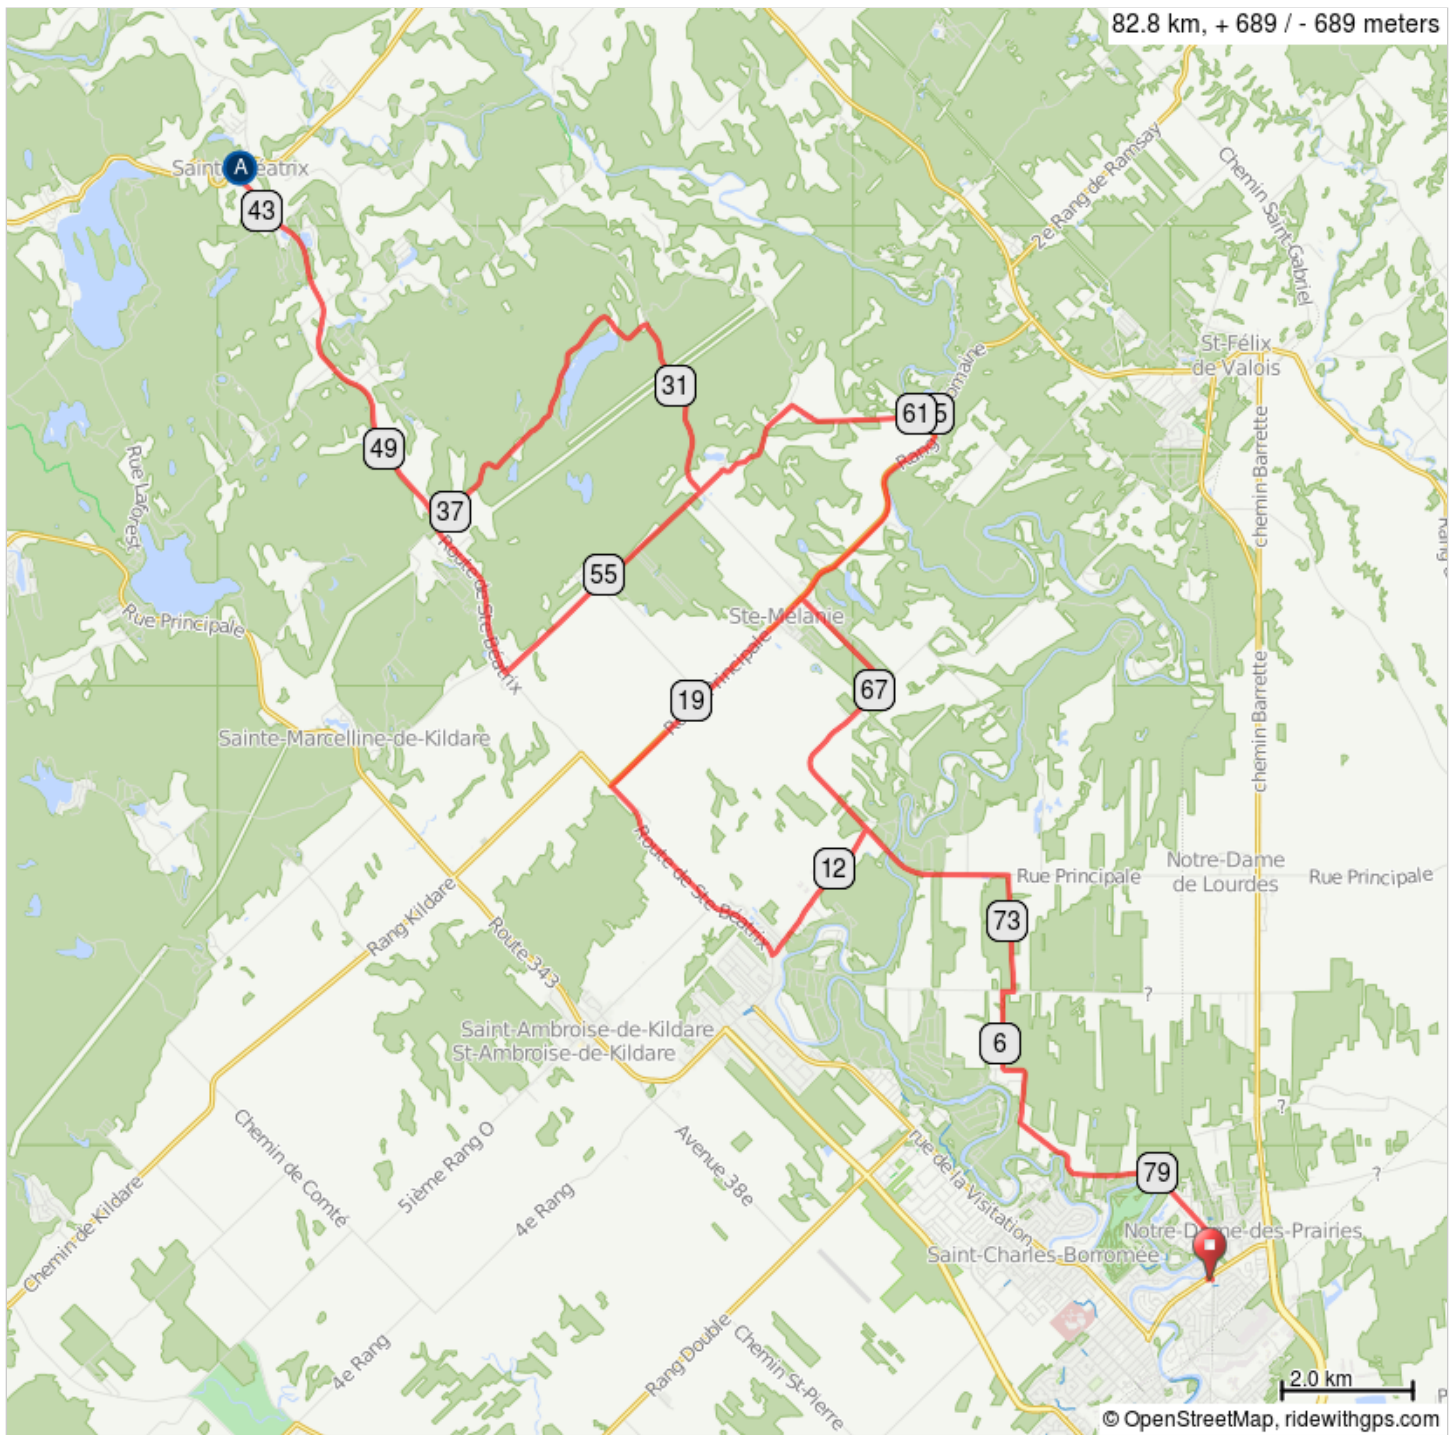

# LAN16-82-ChuteMontPeine

Départ Mairie coin Antonio Barette et 3 ièm Avenue, Joliette

A. Dîner

## LAN16-82-ChuteMontPeine

0.0	0.0	▀	Start of route
0.0	0.1	←	Prendre à gauche sur Boulevard Antonio-Barrette
0.1	0.6	→	Prendre à droite sur Rue Beaupied
0.7	4.9	←	Prendre à gauche sur Rang Sainte Julie
5.6	1.2	→	Prendre légèrement à droite sur Rue Papineau
6.8	0.2	→	Prendre à droite sur Rang Sainte Rose
7.0	1.8	←	Prendre à gauche sur Chemin Mathias
8.8	1.9	←	Prendre à gauche sur Rue Principale
10.7	0.5	↑	Continuer sur Route Baril
11.2	2.3	←	Prendre à gauche sur 1e Rang
13.5	0.1	↑	Continuer sur Rang 1 de Sainte Mélanie
13.6	3.6	→	Prendre à droite sur Route de Sainte Béatrix
17.2	7.8	→	Prendre à droite sur Route Principale/QC-348 E
25.0	2.3	←	Prendre à gauche sur Rang Saint Albert
27.3	2.0	←	Prendre à gauche sur Rang du Pied de la Montagne
29.3	2.8	→	Prendre à droite sur Chemin du Lac N
32.1	2.6	←	Prendre à gauche sur Chemin William Malo
34.8	2.6	↑	Continuer sur 7e Rang
37.3	0.9	→	Prendre à droite sur Route de Sainte Béatrix
38.2	4.7	↑	Continuer sur Chemin de Sainte-Béatrix
42.9	0.9	↑	Continuer sur Rue de l'Église
43.8	0.0	→	Prendre à droite sur Rang Saint Louis/QC-337 N
43.8	0.0	☪	Dîner
43.8	0.9	←	Prendre à gauche sur Rue de l'Église
44.8	4.7	↑	Continuer sur Chemin de Sainte-Béatrix
49.5	3.4	↑	Continuer sur Route de Sainte Béatrix
52.9	6.1	←	Prendre à gauche sur Rang du Pied de la Montagne
59.0	2.7	→	Prendre à droite sur Rang Saint Albert
61.7	3.7	→	Prendre à droite sur Rang du Domaine/QC-348 O
65.4	2.6	←	Prendre à gauche sur Chemin du Lac S
68.0	2.1	→	Prendre à droite sur 2e Rang
70.0	1.9	↑	Continuer sur Route Baril
71.9	1.9	↑	Continuer sur Rue Principale