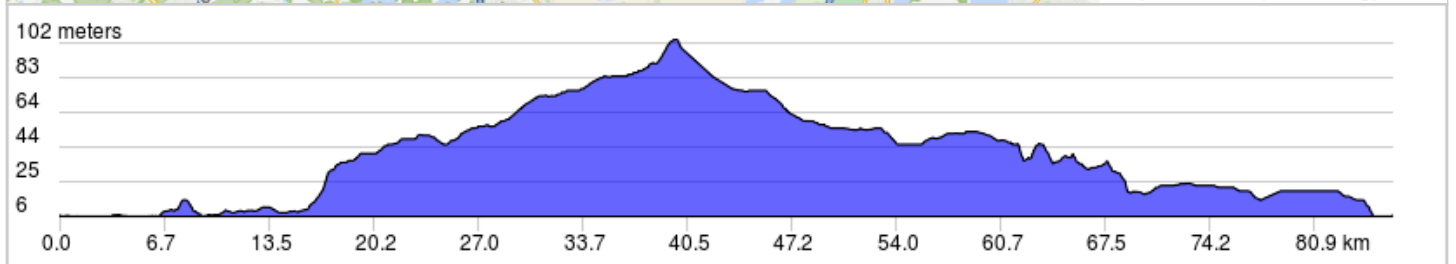

LAN16-86St-Alexis-St-Roch

Départ et retour de l'école Entramis

A.	Pause - Harnois	C.	Depanneur
B.	Parc de l'Echillon	D.	Lunch a l'église