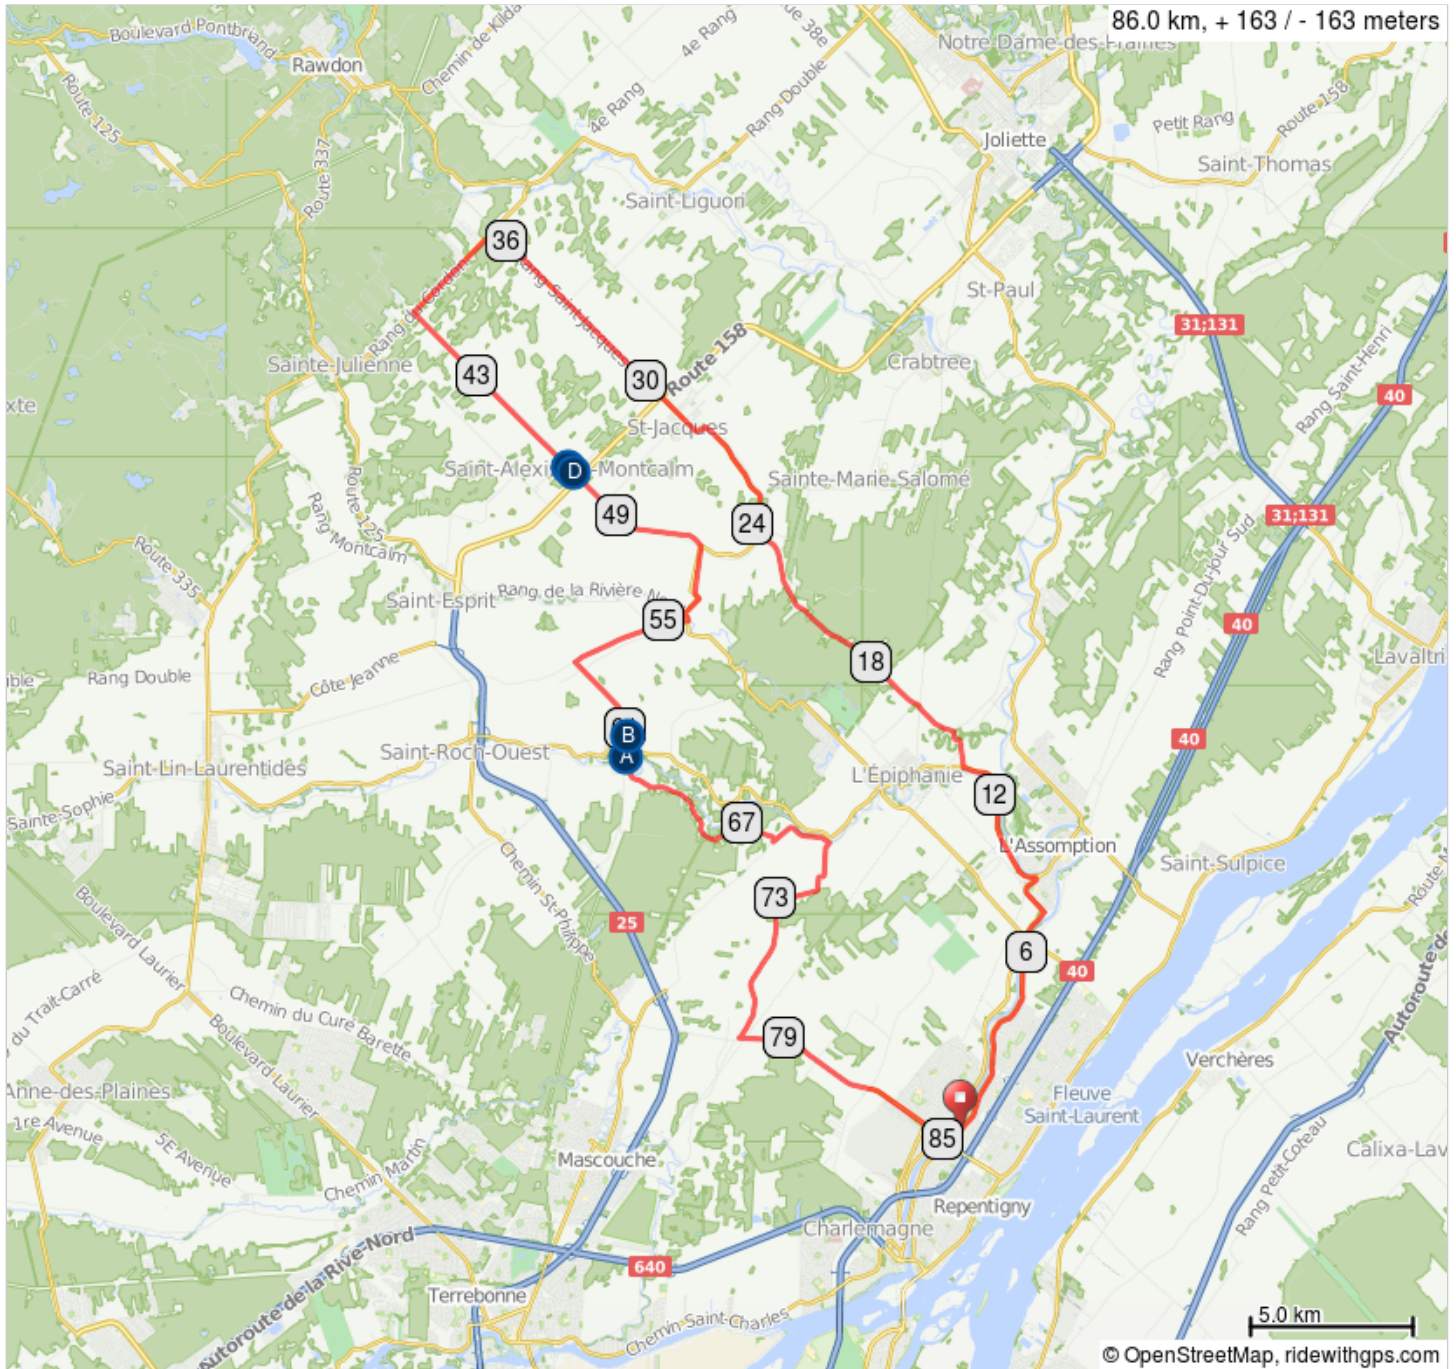

LAN16-86St-Alexis-St-Roch

Départ et retour de l'école Entramis

A.	Pause - Harnois	C.	Depanneur
B.	Parc de l'Echillon	D.	Lunch a l'église