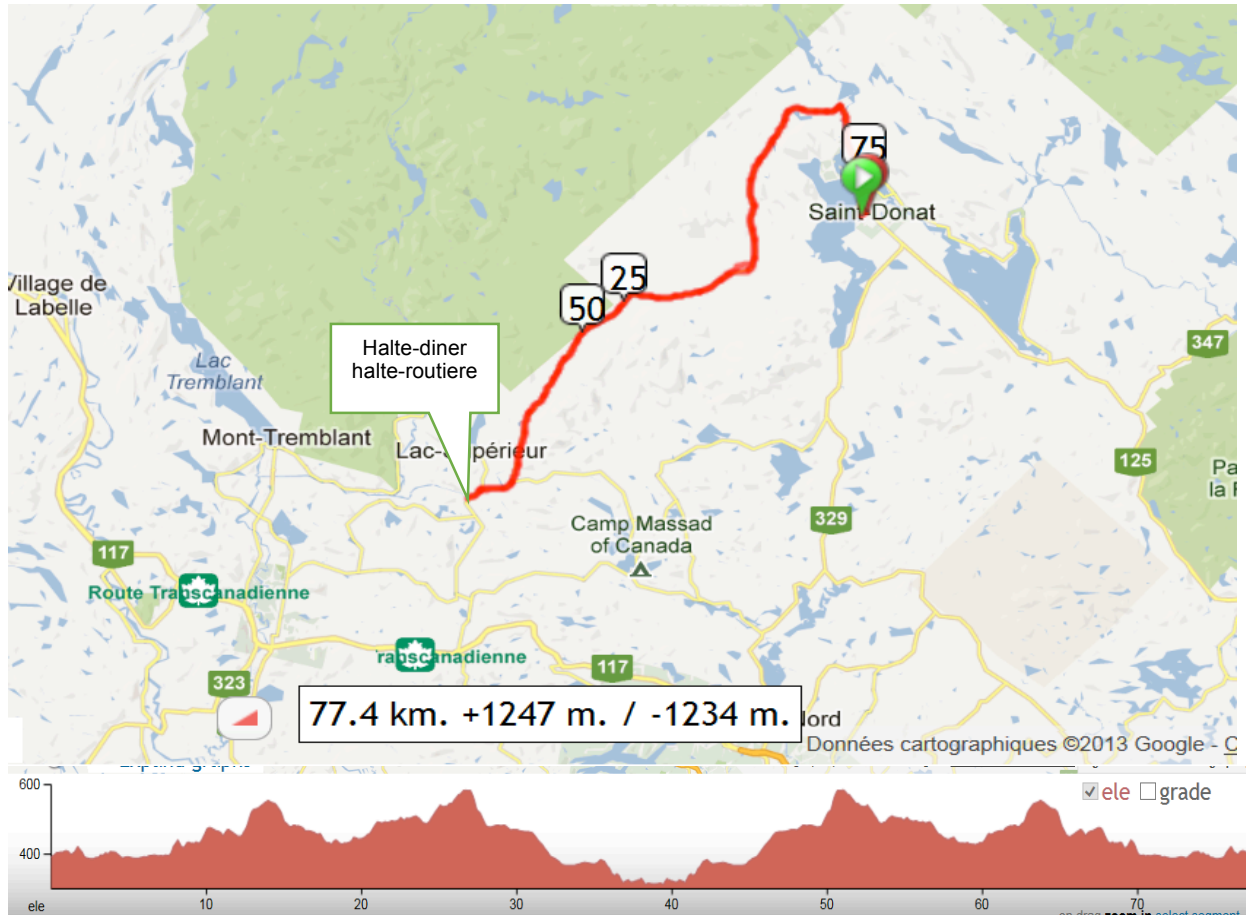

# ST-DONAT- LAC SUPÉRIEUR

78 KM. 1247 m.DÉNIVELÉ NIVEAU 4

<http://ridewithgps.com/routes/2457133>