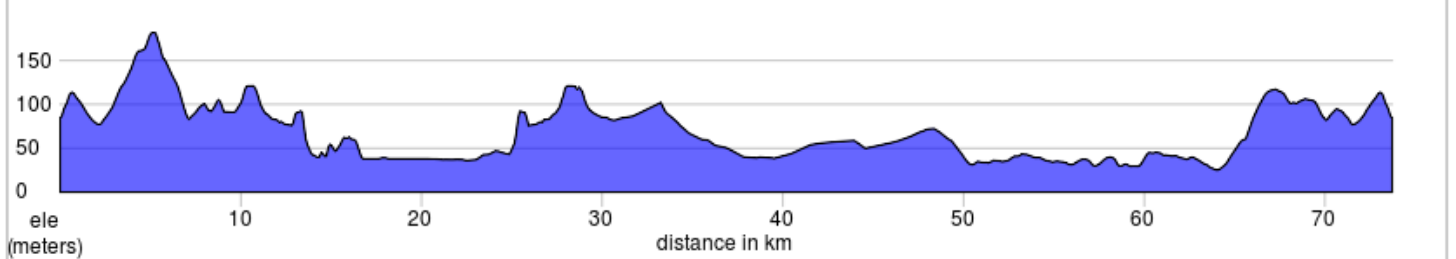

LAU15-73OKA

Départ: 1500 Chemin Oka, route 344, Oka (Stationnement du Magasin, Agropur)

LAU15-73OKA

Num	Dist	Next	Type	Note
1.	0.0	0.0		Start of route
2.	0.0	0.1		Prendre à droite sur Chemin d'Oka/QC-344 E
3.	0.1	2.3		Prendre à gauche sur Rang Sainte Sophie (panneaux vers Saint Benoît)
4.	2.4	1.6		Prendre à droite sur Montée St Joseph
5.	3.9	3.2		Continuer sur Montée du Village
6.	7.1	3.1		Prendre à gauche sur Chemin Principal
7.	10.2	3.7		Continuer sur Montée Robillard
8.	13.9	2.4		Prendre à gauche sur Rang de la Fresnière
9.	16.4	1.2		Prendre à droite sur Rue Chénier
10.	17.6	0.1		Prendre à gauche sur Rue Dumouchel
11.	17.7	0.5		Prendre à droite sur Rue Saint Jean Baptiste
12.	18.2	4.1		Prendre à droite sur Rang Saint-Étienne
13.	22.3	1.1		Prendre à droite sur Montée Rochon
14.	23.4	1.5		Prendre à droite sur Rang de la Fresnière
15.	24.9	3.7		Prendre à gauche sur Montée Robillard
16.	28.6	4.7		Prendre à droite sur Rang Sainte Germaine
17.	33.3	6.2		Prendre à droite sur Montée de la Côte Rouge
18.	39.4	2.1		Prendre à gauche sur Rang Saint-Étienne
19.	41.6	3.0		Prendre à droite sur Montée Aubé
20.	44.6	3.2		Prendre à gauche sur Rang Saint Vincent
21.	47.8	2.2		Prendre à gauche sur Montée Saint Vincent
22.	50.0	0.7		Continuer sur Rue de l'Église
23.	50.7	0.6		Prendre à droite sur Boulevard René-Lévesque
24.	51.3	0.3		Continuer tout droit sur Boulevard St Placide
25.	51.6	12.4		Prendre à droite sur QC-344 E
26.	64.0	6.6		Prendre à gauche sur Rang de l'Annonciation
27.	70.7	2.9		Prendre à droite sur Rang Sainte Sophie
28.	73.6	0.1		Prendre à droite sur Chemin d'Oka/QC-344 O
29.	73.7	0.0		Tourner à gauche

73.7 kilometers. +573/-571 meters

Num	Dist	Next	Type	Note
30.	73.7	0.0		End of route

0.0 kilometers. +0/-0 meters