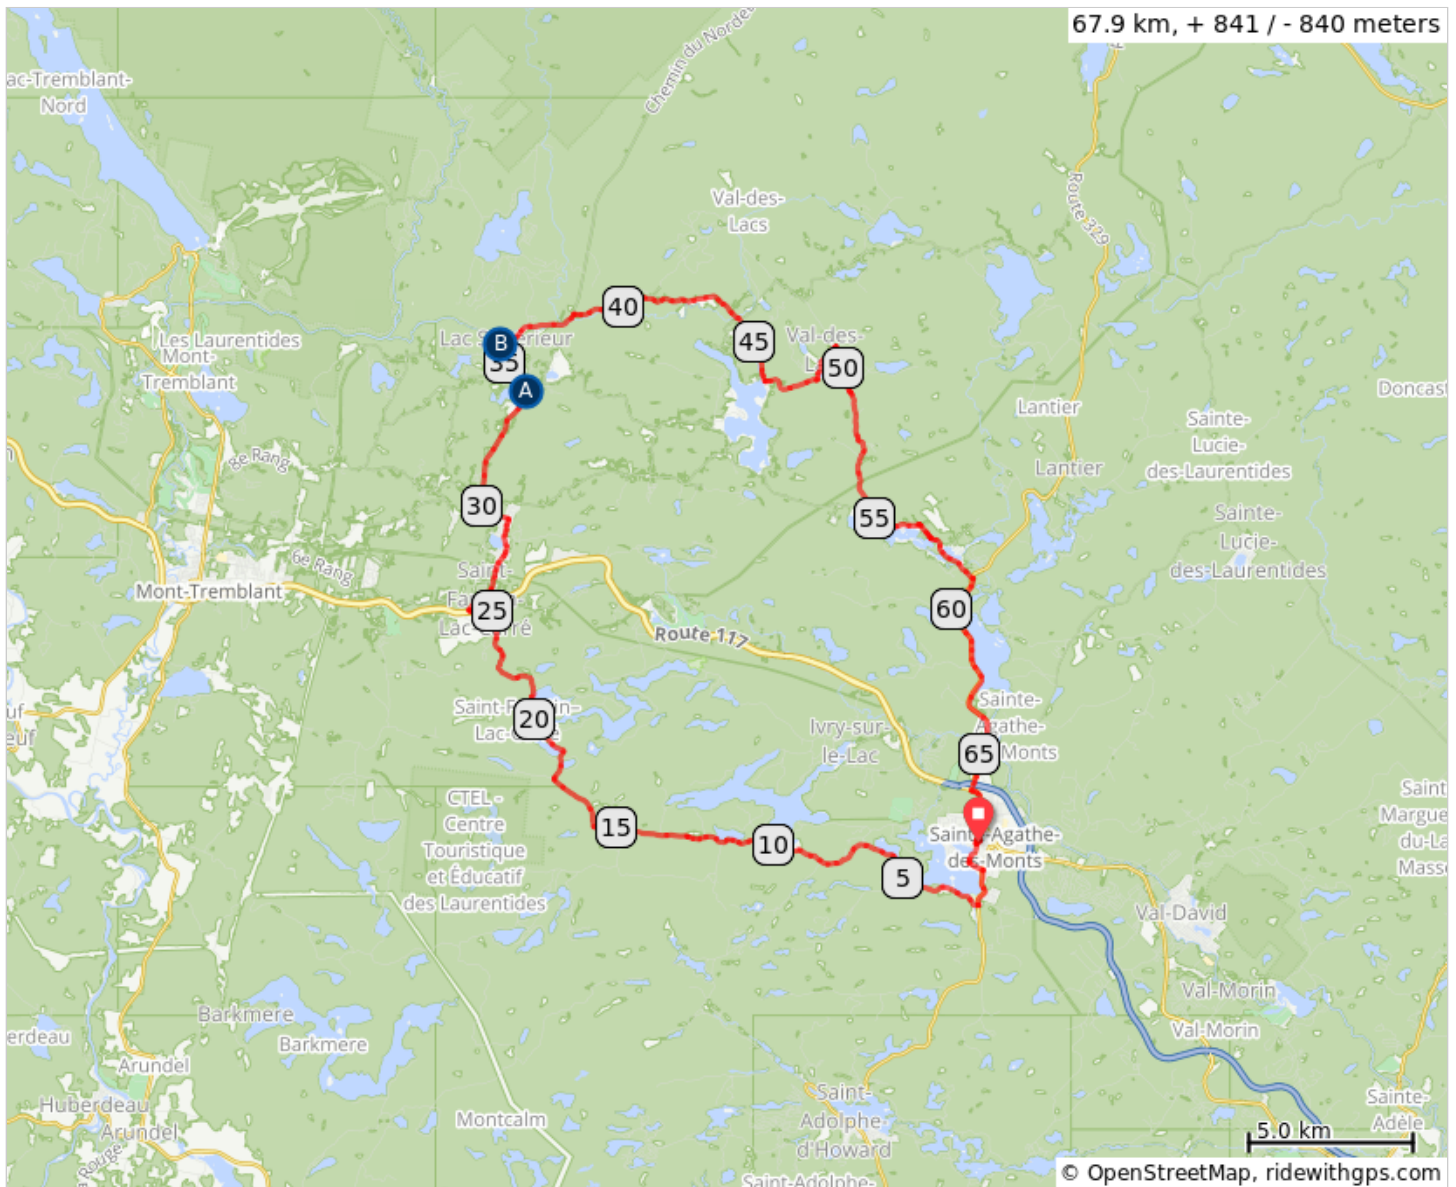

LAU16-67-MANITOUCARREVALLAC

Manitou-lac Carré-Val des Lac Autoroute 15, sortie 86 pour Ste - Agathe- des-Monts. Suivre Chemin de la Rivière (85 m), tourner à droite rue Principale E (117 Nord). Au carrefour giratoire, prendre 3e sortie, rue Principale E (350m). Continuer tout droit sur la rue Principale E (450 m). Tourner à droite, rue St-Antoine. Bâtisse de la commission scolaire des Laurentides, à droite. Stationnement tout de suite après.

- A. Casse -route
- B. Food