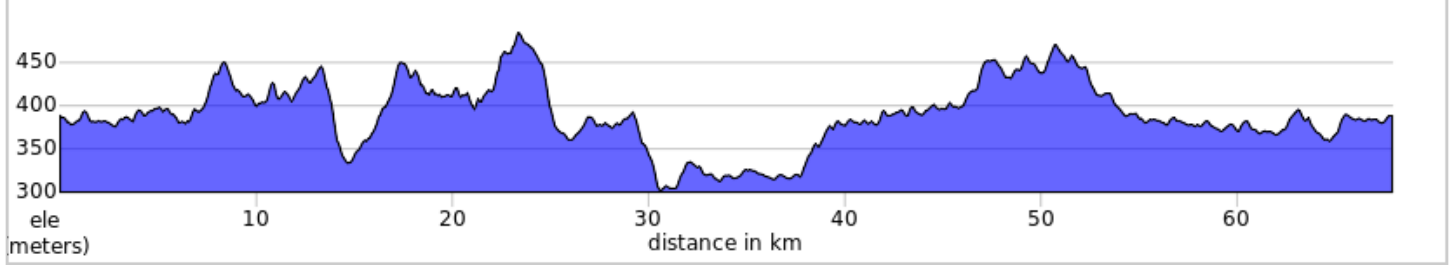

LAU16-67-MANITOUCARREVALLAC

Manitou-lac Carré-Val des Lac Autoroute 15, sortie 86 pour Ste - Agathe- des-Monts. Suivre Chemin de la Rivière (85 m), tourner à droite rue Principale E (117 Nord). Au carrefour giratoire, prendre 3e sortie, rue Principale E (350m). Continuer tout droit sur la rue Principale E (450 m). Tourner à droite, rue St-Antoine. Bâtisse de la commission scolaire des Laurentides, à droite. Stationnement tout de suite après.

- A. Casse -route
- B. Food