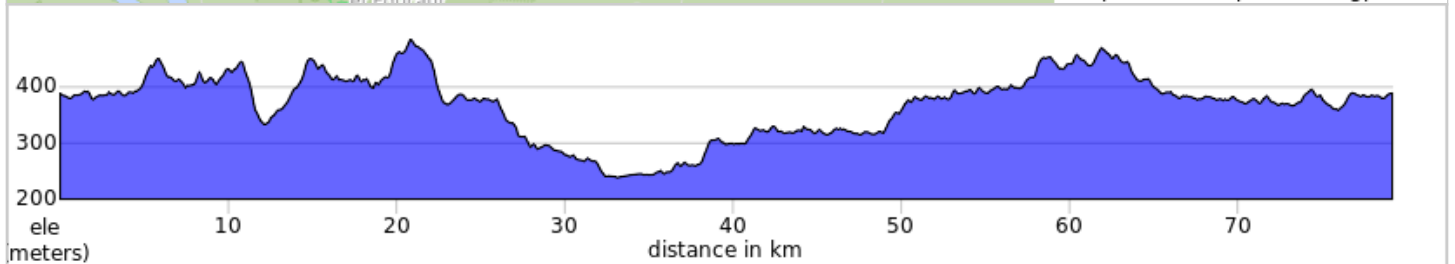

LAU16-80-MANITOUCARREBALLAC

Manitou-lac Carré-Val des Lac Autoroute 15, sortie 86 pour Ste - Agathe- des-Monts. Suivre Chemin de la Rivière (85 m), tourner à droite rue Principale E (117 Nord). Au carrefour giratoire, prendre 3e sortie, rue Principale E (350m). Continuer tout droit sur la rue Principale E (450 m). Tourner à droite, rue St-Antoine. Bâtisse de la commission scolaire des Laurentides, à droite. Stationnement tout de suite après.

A. Casse -croute Chez France

B. Halte routière (table à pique-nique et toilette)