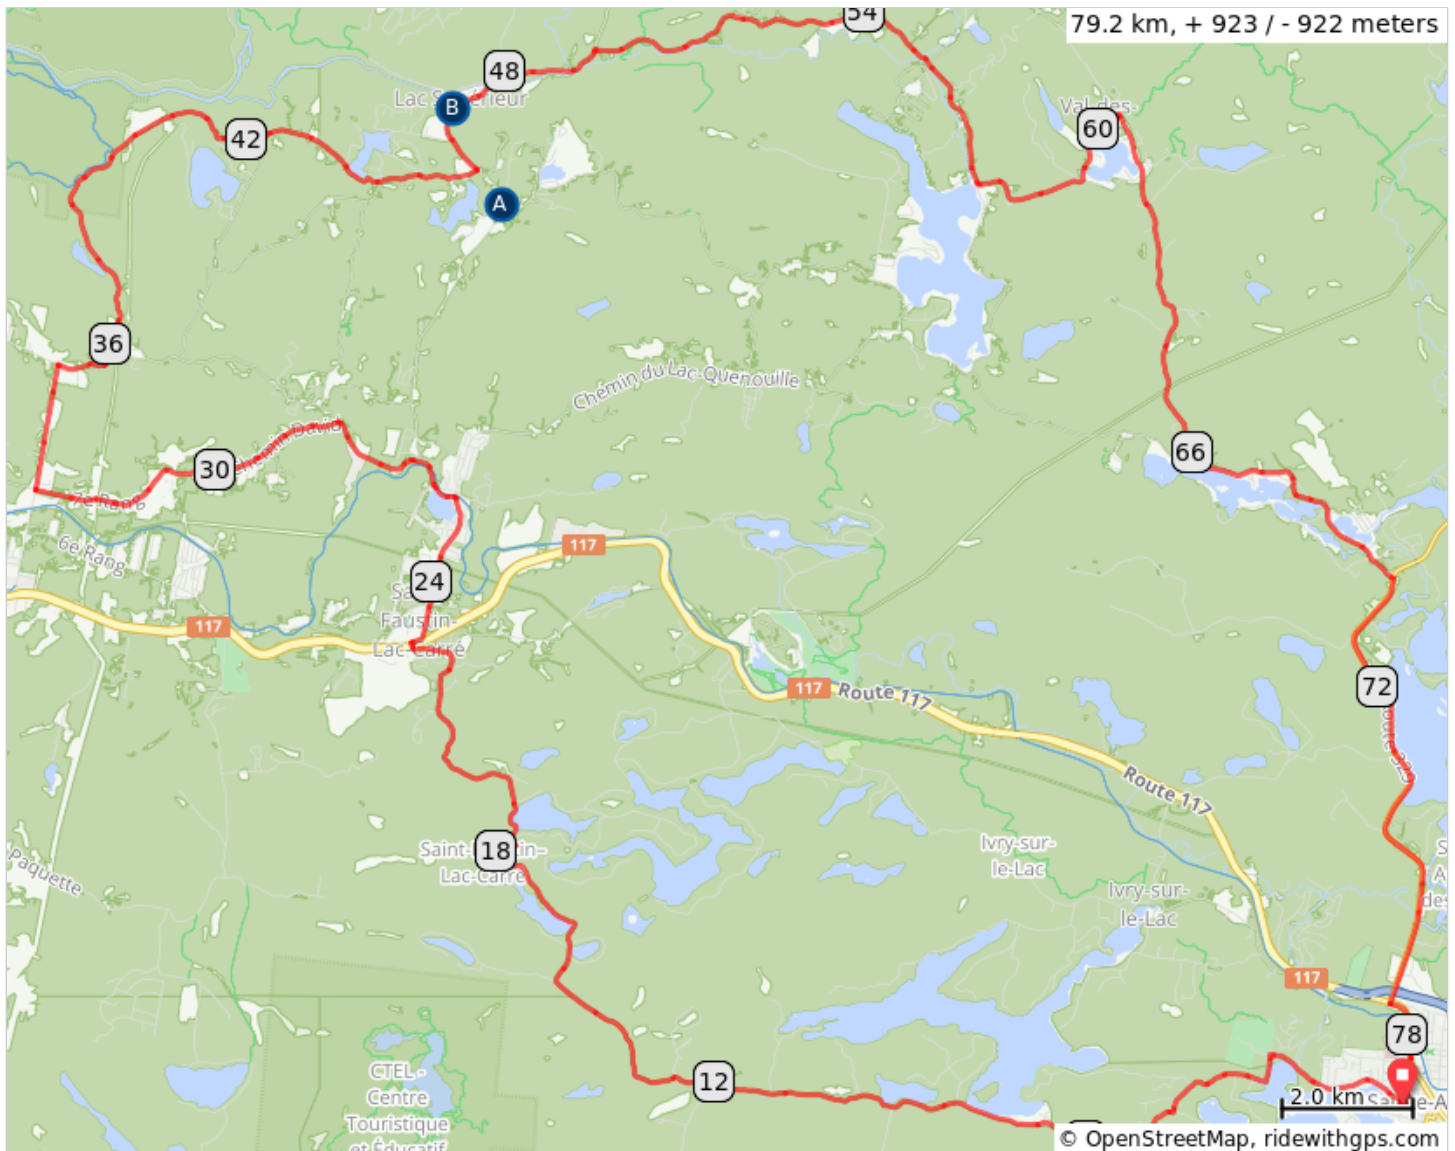

LAU16-80-MANITOUCARREBALLAC

Manitou-lac Carré-Val des Lac Autoroute 15, sortie 86 pour Ste - Agathe- des-Monts. Suivre Chemin de la Rivière (85 m), tourner à droite rue Principale E (117 Nord). Au carrefour giratoire, prendre 3e sortie, rue Principale E (350m). Continuer tout droit sur la rue Principale E (450 m). Tourner à droite, rue St-Antoine. Bâtisse de la commission scolaire des Laurentides, à droite. Stationnement tout de suite après.

A. Casse -croute Chez France

B. Halte routière (table à pique-nique et toilette)