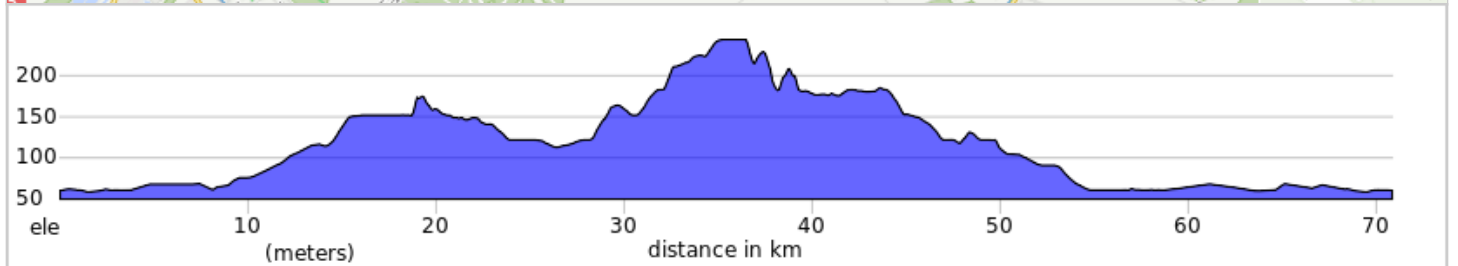

LAU21-71-SteAnne-StCalixte

LAU21-71-SteAnne-StCalixte

Dist	Type	Note
0.0		Start of route
0.0		Tournez à gauche sur Rue Des Cèdres
0.5		Tournez à gauche sur Boulevard Sainte-Anne, 335
1.0		Tournez à gauche sur Montée Laramée
2.4		Tournez à gauche sur Rang du Trait-Carré
3.2		Tournez à droite sur Montée Morel
9.8		Tournez à droite sur Rue de l'Hôtel-de-Ville
9.9		Tournez à gauche sur Montée Morel
16.7		Restez sur la droite sur Chemin Aubin
19.3		Tournez à droite sur Chemin du Lac-Bertrand
24.8		Tournez à gauche sur Chemin Abercrombie
26.8		Tournez à gauche sur Chemin Cochrane
30.4		Tournez à gauche sur Montée Crépeau, Montée Crépeau
32.6		Tournez à droite sur 6e Rang
38.2		Tournez à gauche sur Route 335, 335
40.5		Restez sur la droite sur Route 335, 335
41.2		Tournez fort à droite sur Route 335, 335
41.3		Restez sur la droite sur 4e Rang
48.6		Tournez à droite sur Rang Double
49.9		Tournez à gauche sur Chemin de l'Achigan Est
55.1		Tournez à gauche sur Chemin de l'Achigan Sud
62.5		Restez sur la gauche sur Boulevard Laurier
63.5		Tournez fort à gauche sur Boulevard Laurier
63.6		Tournez fort à droite sur Chemin du Trait-Carré
65.1		Restez sur la droite sur Rang du Trait-Carré
68.3		Tournez fort à gauche sur Rang du Trait-Carré
68.5		Tournez à gauche sur Montée Laramée
70.0		Tournez à droite sur Chemin de La Plaine, 335

70.0 kilometers. +356/-356 meters

Dist	Type	Note
70.1	➔	Tournez à droite sur Rue Des Érables
70.4	➡	Tournez à gauche sur Rue Champagne
70.6	➔	Tournez à droite sur Rue Bruchési
70.8	➡	Tournez à gauche sur 3E Avenue
70.8	📍	End of route

0.9 kilometers. +0/-0 meters