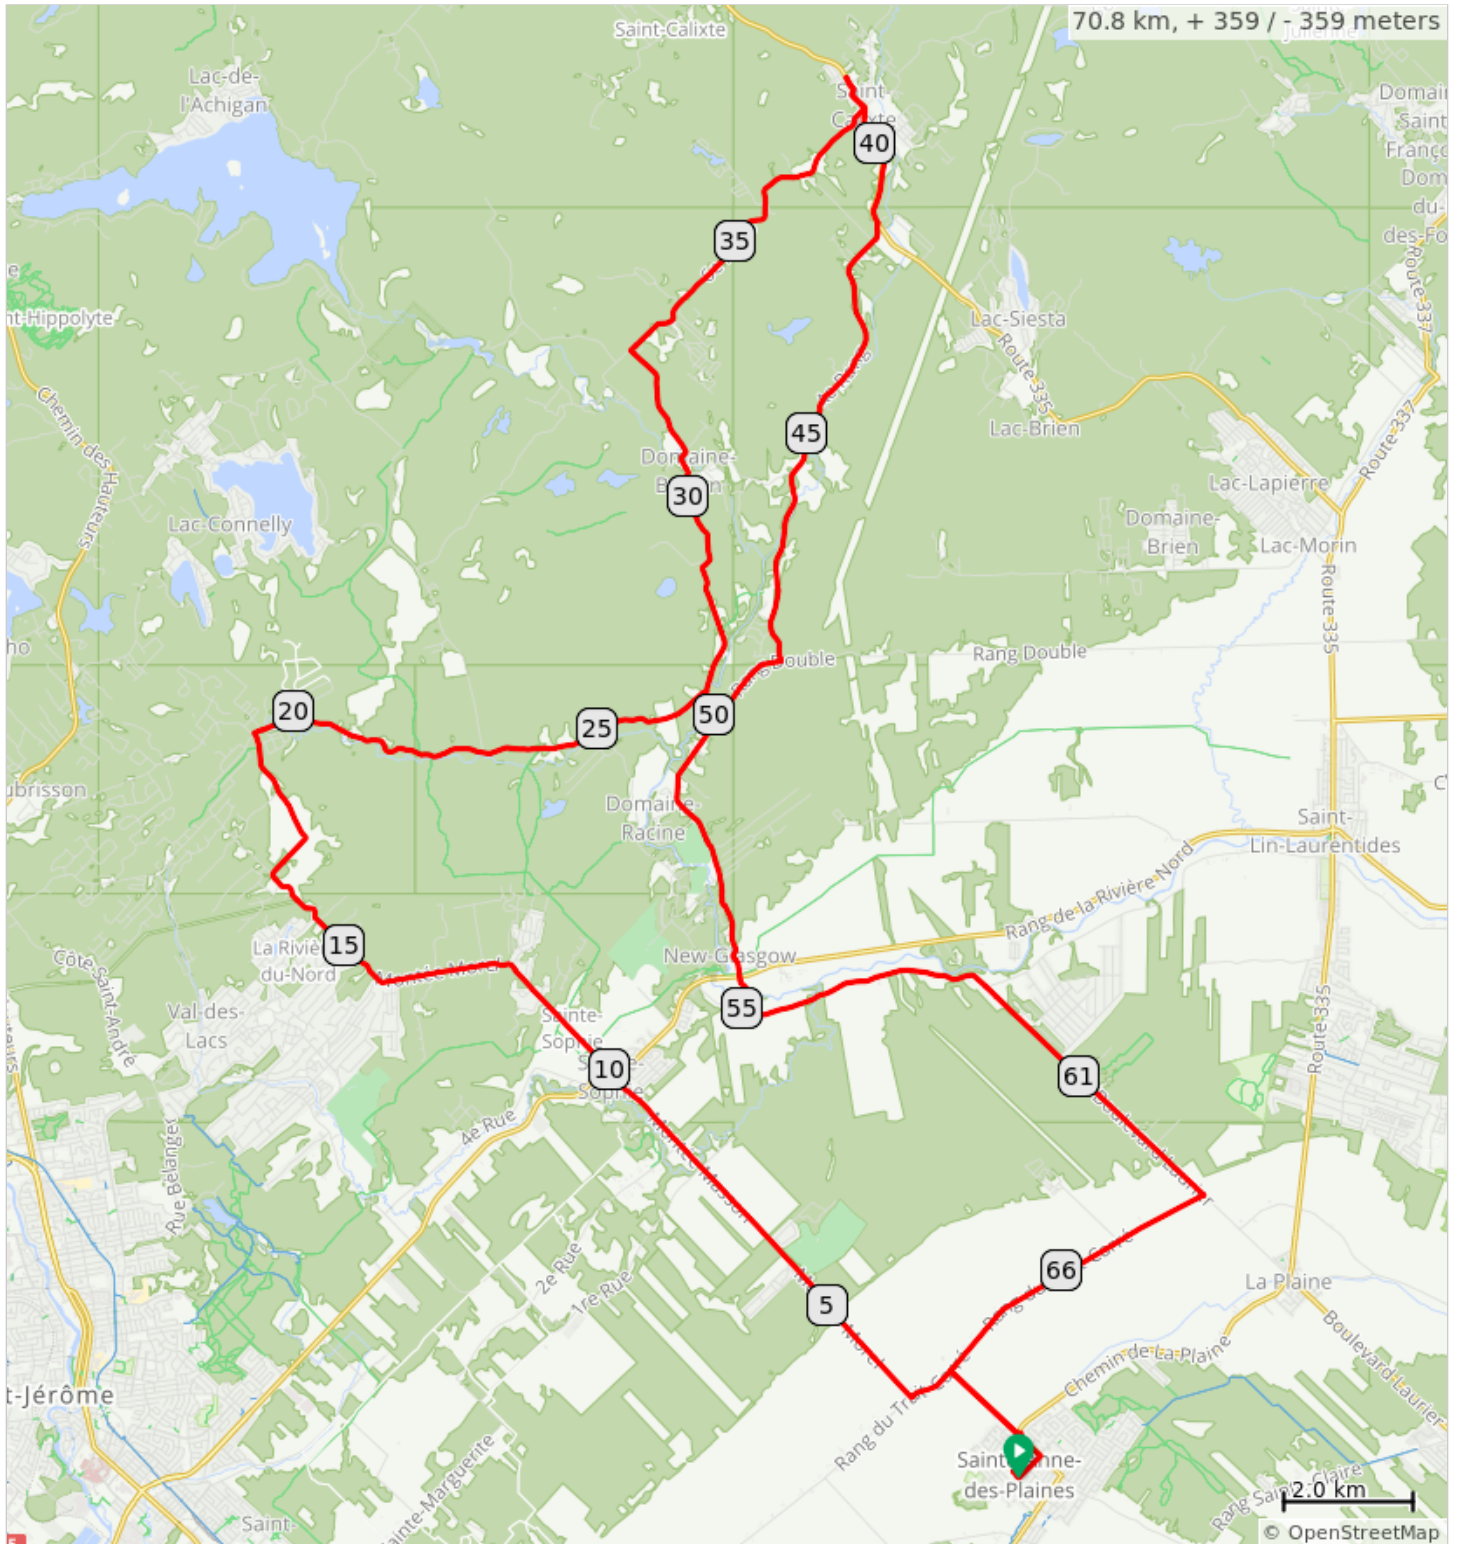

LAU21-71-SteAnne-StCalixte

LAU21-71-SteAnne-StCalixte

Dist	Type	Note
0.0		Start of route
0.0		Tournez à gauche sur Rue Des Cèdres
0.5		Tournez à gauche sur Boulevard Sainte-Anne, 335
1.0		Tournez à gauche sur Montée Laramée
2.4		Tournez à gauche sur Rang du Trait-Carré
3.2		Tournez à droite sur Montée Morel
9.8		Tournez à droite sur Rue de l'Hôtel-de-Ville
9.9		Tournez à gauche sur Montée Morel
16.7		Restez sur la droite sur Chemin Aubin
19.3		Tournez à droite sur Chemin du Lac-Bertrand
24.8		Tournez à gauche sur Chemin Abercrombie
26.8		Tournez à gauche sur Chemin Cochrane
30.4		Tournez à gauche sur Montée Crépeau, Montée Crépeau
32.6		Tournez à droite sur 6e Rang
38.2		Tournez à gauche sur Route 335, 335
40.5		Restez sur la droite sur Route 335, 335
41.2		Tournez fort à droite sur Route 335, 335
41.3		Restez sur la droite sur 4e Rang
48.6		Tournez à droite sur Rang Double
49.9		Tournez à gauche sur Chemin de l'Achigan Est
55.1		Tournez à gauche sur Chemin de l'Achigan Sud
62.5		Restez sur la gauche sur Boulevard Laurier
63.5		Tournez fort à gauche sur Boulevard Laurier
63.6		Tournez fort à droite sur Chemin du Trait-Carré
65.1		Restez sur la droite sur Rang du Trait-Carré
68.3		Tournez fort à gauche sur Rang du Trait-Carré
68.5		Tournez à gauche sur Montée Laramée
70.0		Tournez à droite sur Chemin de La Plaine, 335

70.0 kilometers. +356/-356 meters

Dist	Type	Note
70.1	➔	Tournez à droite sur Rue Des Érables
70.4	➡	Tournez à gauche sur Rue Champagne
70.6	➔	Tournez à droite sur Rue Bruchési
70.8	➡	Tournez à gauche sur 3E Avenue
70.8	📍	End of route

0.9 kilometers. +0/-0 meters