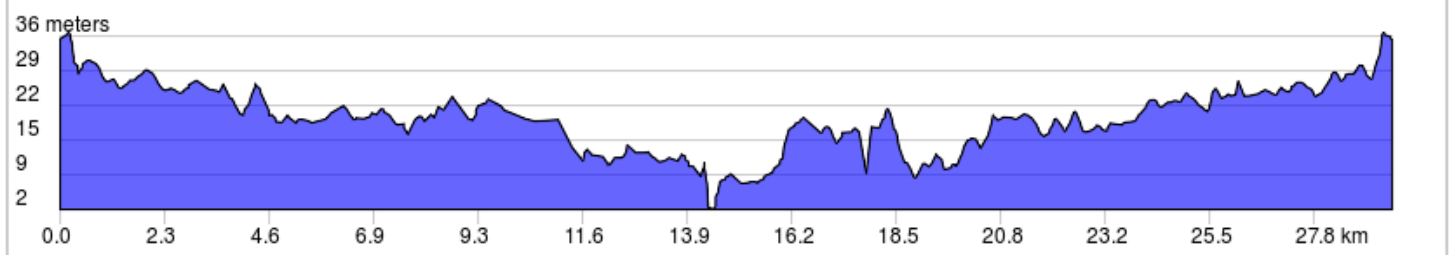

# POR16-30-RIVANNE

Vélocyclette 2016  
St-Casimir/Riv. St-Anne  
30 km

## POR16-30-RIVANNE

0.0	0.0	▀	Start of route
0.0	0.2	←	Prendre à gauche sur Boul.de la Montagne
0.2	0.1	←	Prendre à gauche sur Tessier
0.3	0.1	→	Prendre à droite sur QC-354 E/QC-363 S
0.4	11.3	→	Prendre à droite sur Rang du Rapide S
11.7	2.1	↑	Continuer sur Montée de l'Enseigne/Montée d'Enseigne
13.8	0.2	→	Prendre à droite sur Rue d'Orvilliers
14.0	0.3	↑	Continuer sur Rue Sainte Anne
14.3	0.6	→	Prendre à droite sur Boulevard Lanaudière/QC-138 O
14.9	3.4	→	Prendre à droite sur 2e Av/QC-159 N (panneaux vers Autoroute 40)
18.3	11.0	→	Prendre à droite sur Rang du Rapide N/QC-354 E
29.3	0.2	←	Prendre à gauche sur Boulevard de la Montagne/Place de l'Église/QC-363 N
29.5	0.0	←	Vous êtes arrivés!
29.5	0.0	▀	End of route

29.5 kilometers. +140/-140 meters