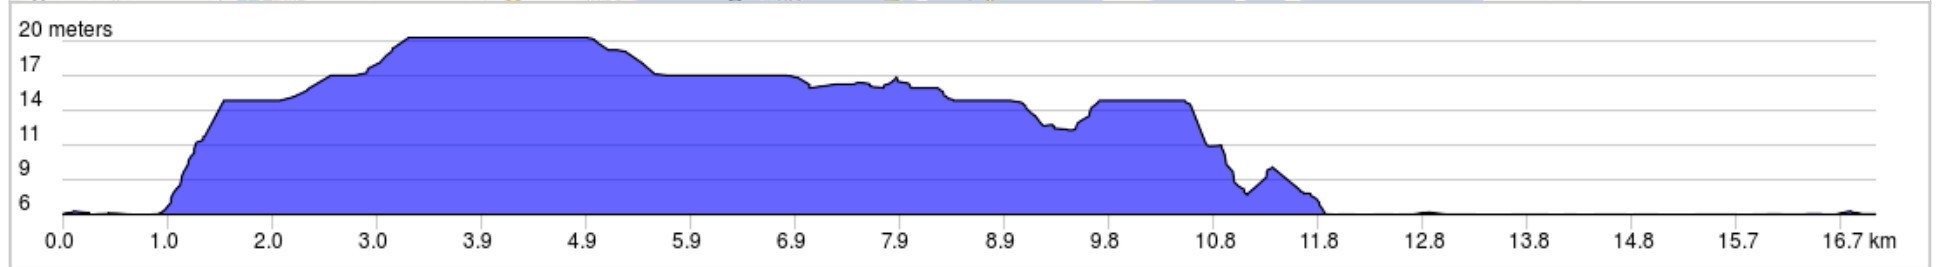

Rep17-01-Charlemagne

17.1 km, + 20 / - 20 meters

Rep17-01-Charlemagne

0.0	▀	Start of route
0.3	→	Prendre à droite sur Rue de la Traverse
0.8	→	Prendre à droite sur Boulevard Brien
1.2	↑	Continuer sur Rue Rivest
1.6	←	Prendre à gauche sur Rue de la Station
1.7	→	Prendre à droite sur Rue Saint Paul
3.8	←	Prendre à gauche sur Chemin de la Presqu'île
7.6	←	Prendre à gauche sur Rue des Sapins
7.6	→	Tourner à droite
9.3	→	Prendre à droite sur Rue Ricard
10.2	←	Rue Ricard tourne à gauche et devient Rue Florence

10.2 kilometers. +17/-8 meters

10.3	→	Prendre à droite sur Rue Melançon
10.5	→	Prendre à droite sur Rue Beaupré/Rue Sainte Marie
10.9	←	Prendre à gauche sur Rue du Sacré Coeur
11.1	→	Prendre à droite sur Rue Saint Paul
11.3	→	Prendre légèrement à droite à Rue Saint Hilaire
11.7	←	Tourner à gauche vers Rue Notre Dame/QC-344 O
11.7	→	Prendre à droite sur Rue Notre Dame/QC-344 O
11.7	←	Tourner à gauche
12.2	←	Prendre à gauche sur Rue Archambault
12.2	↑	Continuer sur Boulevard de l'Assomption
17.1	▀	End of route

6.9 kilometers. +2/-11 meters