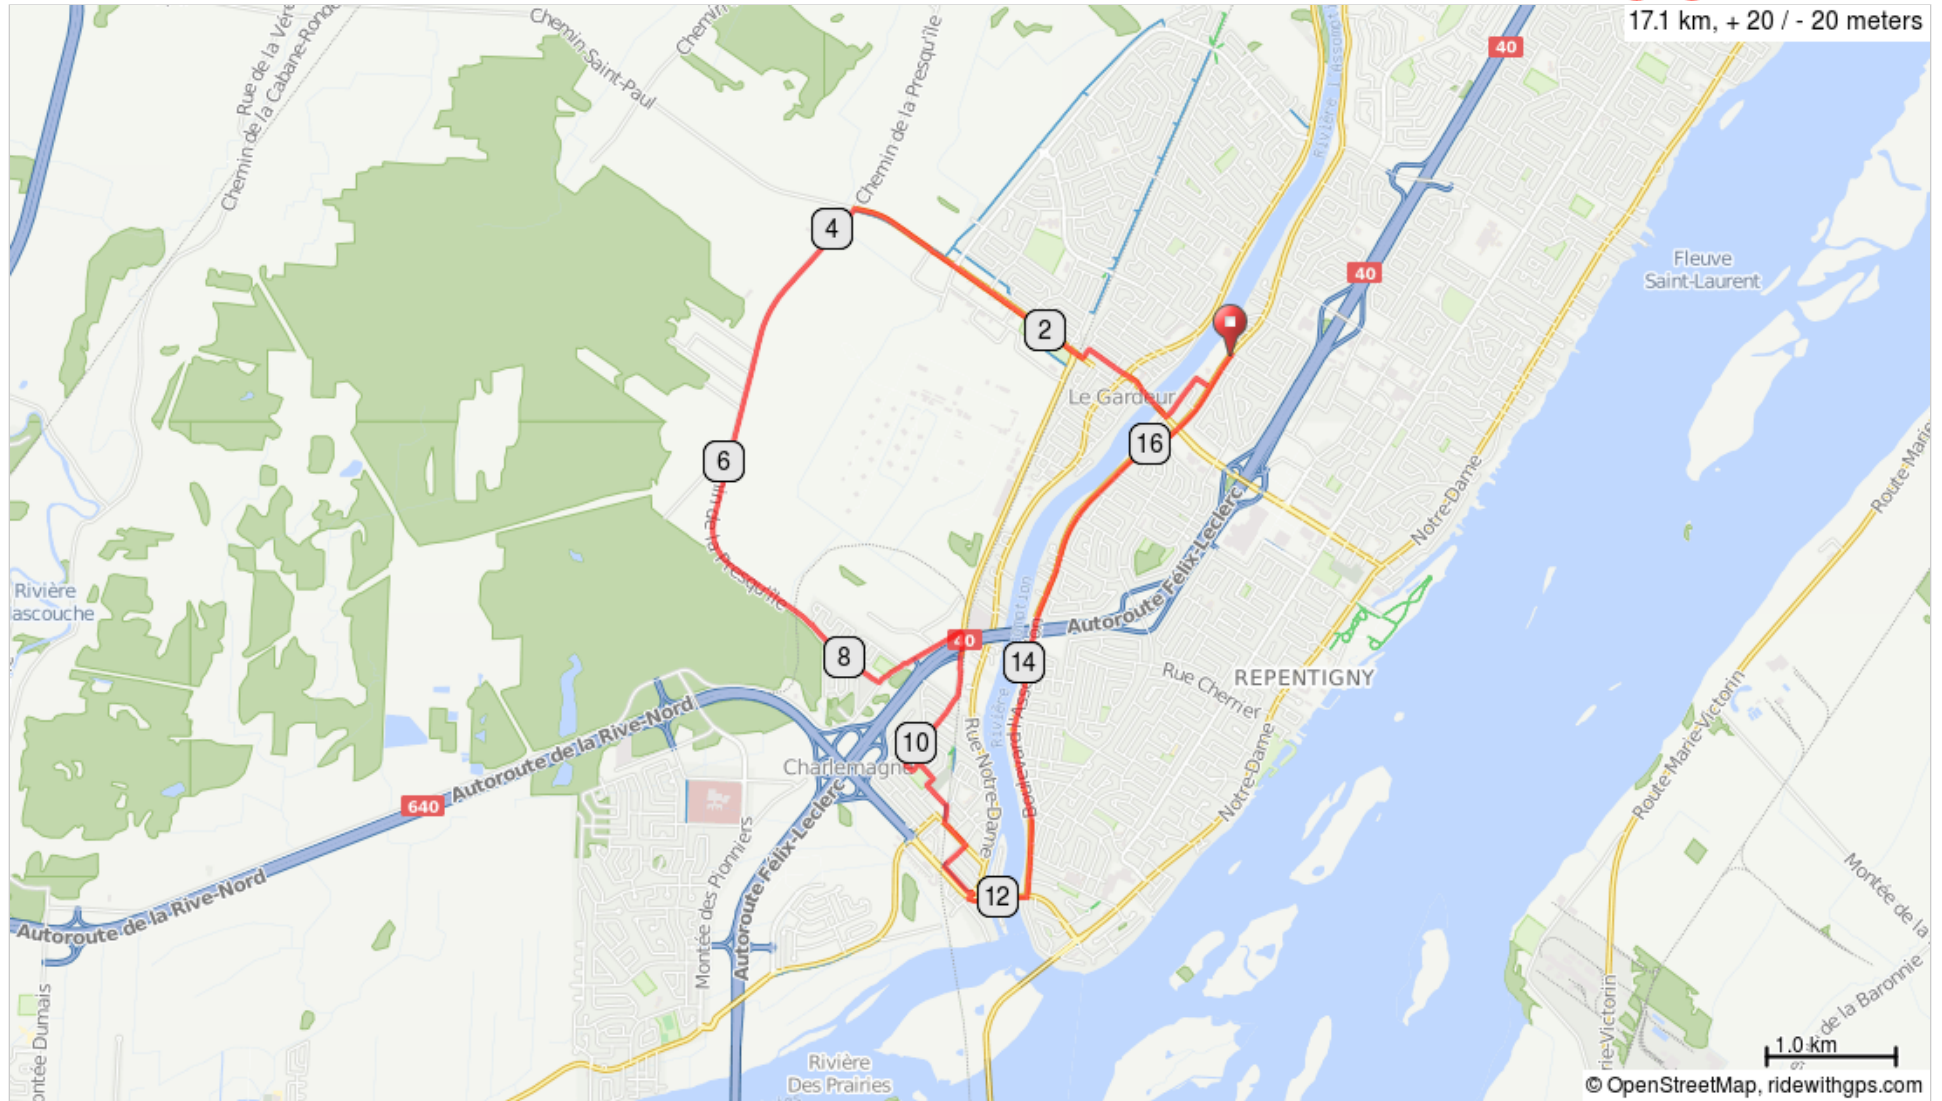

Rep17-01-Charlemagne

17.1 km, + 20 / - 20 meters

Rep17-01-Charlemagne

0.0	▀	Start of route
0.3	→	Prendre à droite sur Rue de la Traverse
0.8	→	Prendre à droite sur Boulevard Brien
1.2	↑	Continuer sur Rue Rivest
1.6	←	Prendre à gauche sur Rue de la Station
1.7	→	Prendre à droite sur Rue Saint Paul
3.8	←	Prendre à gauche sur Chemin de la Presqu'île
7.6	←	Prendre à gauche sur Rue des Sapins
7.6	→	Tourner à droite
9.3	→	Prendre à droite sur Rue Ricard
10.2	←	Rue Ricard tourne à gauche et devient Rue Florence

10.2 kilometers. +17/-8 meters

10.3	→	Prendre à droite sur Rue Melançon
10.5	→	Prendre à droite sur Rue Beaupré/Rue Sainte Marie
10.9	←	Prendre à gauche sur Rue du Sacré Coeur
11.1	→	Prendre à droite sur Rue Saint Paul
11.3	→	Prendre légèrement à droite à Rue Saint Hilaire
11.7	←	Tourner à gauche vers Rue Notre Dame/QC-344 O
11.7	→	Prendre à droite sur Rue Notre Dame/QC-344 O
11.7	←	Tourner à gauche
12.2	←	Prendre à gauche sur Rue Archambault
12.2	↑	Continuer sur Boulevard de l'Assomption
17.1	▀	End of route

6.9 kilometers. +2/-11 meters