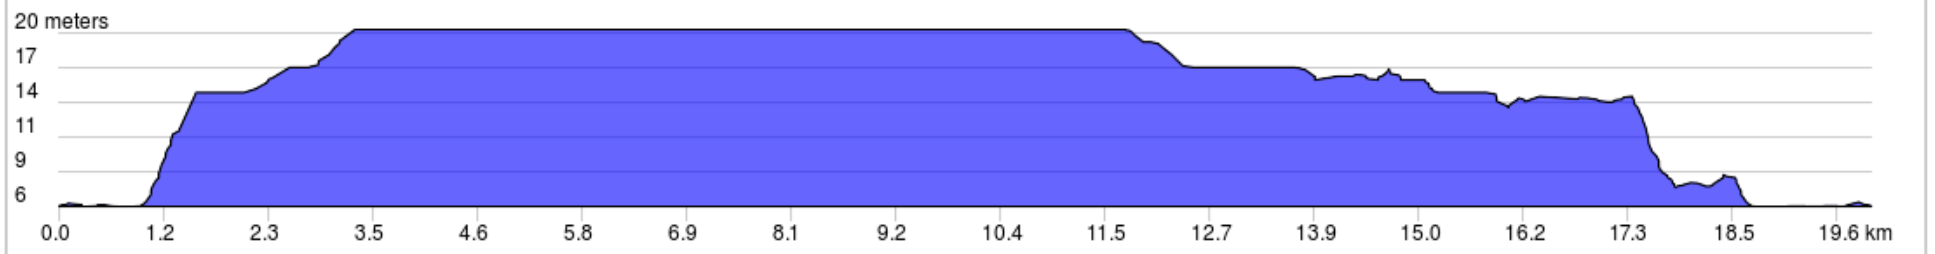

Rep20-02-RgPresquile

20.0 km, + 19 / - 19 meters

0.0	▀	Start of route
0.3	→	Prendre à droite sur Rue de la Traverse
0.8	→	Prendre à droite sur Boulevard Brien
1.2	↑	Continuer sur Rue Rivest
1.6	←	Prendre à gauche sur Rue de la Station
1.7	→	Prendre à droite sur Rue Saint Paul
5.6	→	Prendre à droite sur Chemin de la Savane
7.6	→	Prendre à droite sur Montée Lebeau
9.0	→	Prendre à droite sur Chemin de la Presqu'île
14.4	←	Prendre à gauche sur Rue des Sapins
14.4	→	Tourner à droite

14.4 kilometers. +14/-4 meters

15.9	←	Prendre complètement à gauche sur Blvd Pierre-Le Gardeur
17.2	→	Tourner légèrement à droite pour continuer sur Blvd Pierre-Le Gardeur
17.4	→	Prendre à droite sur Montée des Arsenaux
17.7	←	Prendre à gauche sur Boulevard Lacombe/QC-344 E
17.8	→	Prendre à droite sur Rue du Village
18.5	→	Prendre à droite sur Boulevard Brien
18.8	→	Prendre à droite sur Rue de la Traverse
19.1	←	Prendre à gauche sur Boulevard de l'Assomption
20.0	▀	End of route

5.6 kilometers. +2/-10 meters