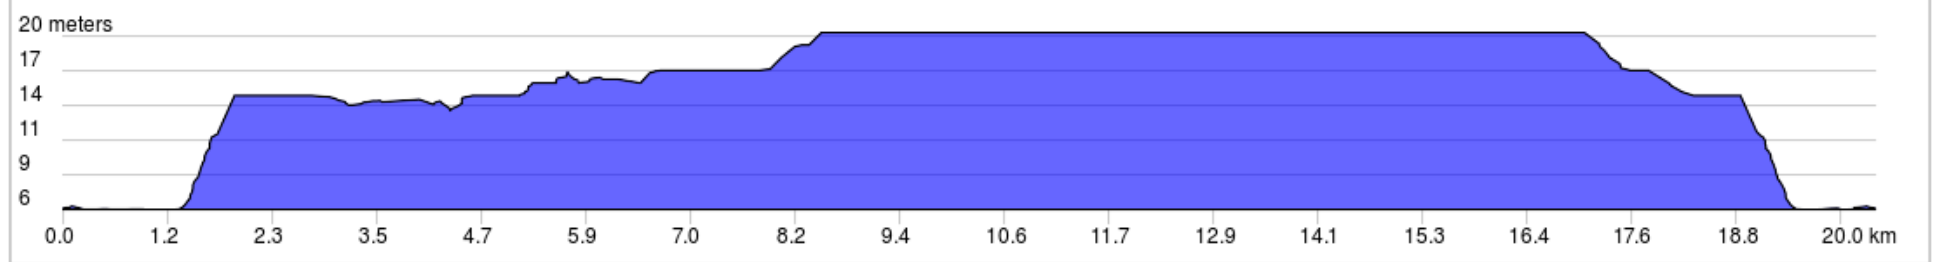

Rep20-02r-RgPresquile

20.3 km, + 17 / - 18 meters

Rep20-02r-RgPresquile

0.0	▀	Start of route
0.9	→	Prendre à droite sur Rue de la Traverse
1.2	←	Prendre à gauche sur Boulevard Brien
1.6	↑	Continuer sur Rue Rivest
2.0	←	Prendre à gauche sur Rue de la Station
2.1	→	Prendre à droite sur Rue Saint Paul
2.1	←	Prendre à gauche sur Blvd Pierre-Le Gardeur
4.5	→	Tourner à droite
5.9	←	Prendre à gauche sur Rue des Sapins
5.9	→	Prendre à droite sur Rue de la Presqu'île
11.4	←	Prendre à gauche sur Montée Lebeau

11.4 kilometers. +16/-2 meters

12.8	←	Prendre à gauche sur Chemin de la Savane
14.7	←	Prendre à gauche sur Rue Saint Paul
18.7	←	Prendre à gauche sur Rue de la Station
18.8	→	Prendre à droite sur Rue Rivest
19.1	←	Prendre à gauche sur Boulevard Lacombe/QC-344 E
19.1	→	Prendre à droite sur Boulevard Brien
19.6	←	Prendre à gauche sur Rue de la Traverse
20.1	←	Prendre à gauche sur Boulevard de l'Assomption
20.3	▀	End of route

9.0 kilometers. +0/-14 meters