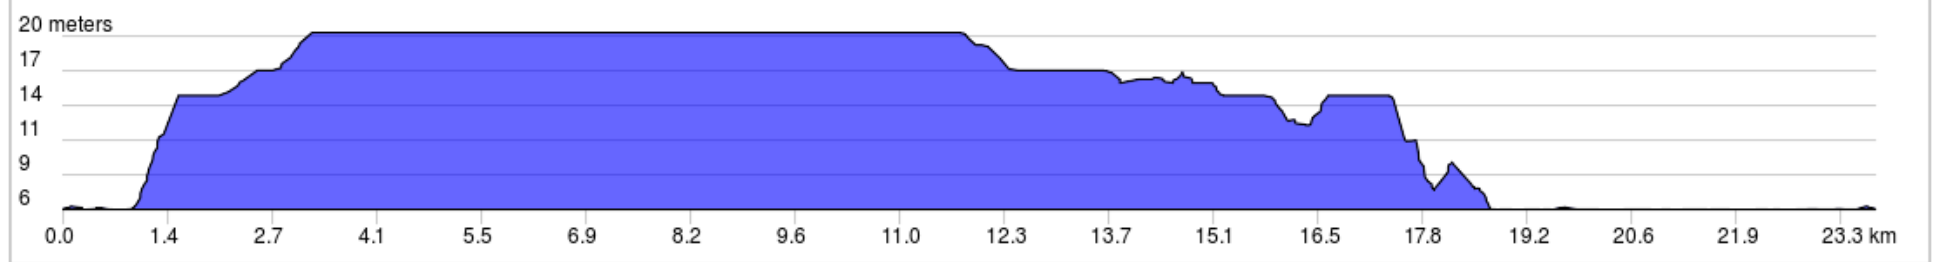

# Rep24-03-RgPresquile

23.8 km, + 20 / - 20 meters

0.0	🚩	Start of route
0.3	→	Prendre à droite sur Rue de la Traverse
0.8	→	Prendre à droite sur Boulevard Brien
1.2	↑	Continuer sur Rue Rivest
1.6	←	Prendre à gauche sur Rue de la Station
1.7	→	Prendre à droite sur Rue Saint Paul
5.6	→	Prendre à droite sur Chemin de la Savane
7.6	→	Prendre à droite sur Montée Lebeau
9.0	→	Prendre à droite sur Chemin de la Presqu'île
14.4	←	Prendre à gauche sur Rue des Sapins
14.4	→	Tourner à droite

14.4 kilometers. +14/-4 meters

19.0	←	Prendre à gauche sur Rue Archambault
23.8	🚩	End of route

5.2 kilometers. +0/-0 meters

16.2	→	Prendre à droite sur Rue Ricard
17.0	←	Rue Ricard tourne à gauche et devient Rue Florence
17.2	→	Prendre à droite sur Rue Melançon
17.3	→	Prendre à droite sur Rue Beaupré/Rue Sainte Marie
17.7	←	Prendre à gauche sur Rue du Sacré Coeur
18.0	→	Prendre à droite sur Rue Saint Paul
18.2	→	Prendre légèrement à droite à Rue Saint Hilaire
18.5	←	Tourner à gauche vers Rue Notre Dame/QC-344 O
18.5	→	Prendre à droite sur Rue Notre Dame/QC-344 O
18.6	←	Tourner à gauche

4.1 kilometers. +4/-9 meters