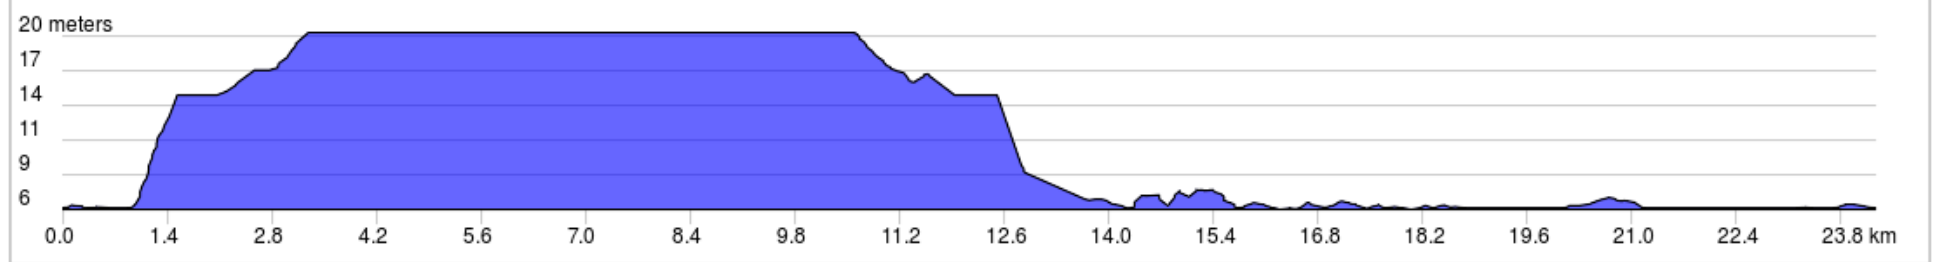

Rep25-04r-LAssomption

24.3 km, + 20 / - 20 meters

Rep25-04r-LAssomption

0.0	▀	Start of route
0.3	→	Prendre à droite sur Rue de la Traverse
0.8	→	Prendre à droite sur Boulevard Brien
1.2	↑	Continuer sur Rue Rivest
1.6	←	Prendre à gauche sur Rue de la Station
1.7	→	Prendre à droite sur Rue Saint Paul
3.8	→	Prendre à droite sur Chemin de la Presqu'île
7.7	↑	Continuer sur Rang de la Presqu'île
11.3	←	Prendre à gauche sur Montée de l'Épiphanie/QC-341 N
11.6	→	Prendre à droite sur Chemin des Commissaires

11.6 kilometers. +14/-4 meters

12.9	→	Prendre à droite sur Rang de l'Achigan/QC-339 S
14.7	↑	Continuer sur Boulevard de l'Ange-Gardien/QC-344 E
14.9	→	Prendre à droite sur Rue Beaupré
15.2	←	Prendre à gauche sur Rue Saint Étienne
15.4	→	Prendre à droite sur Rue du Pont
15.7	→	Prendre à droite sur Rang du Bas de l'Assomption S
19.8	↑	Continuer sur Boulevard de l'Assomption
24.3	▀	End of route

12.7 kilometers. +5/-8 meters