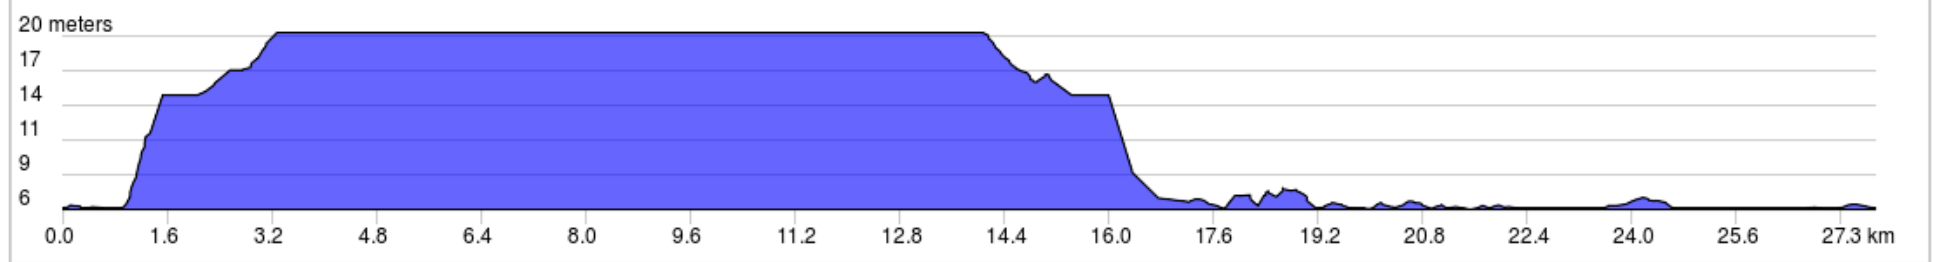

Rep28-06r-Lassumption

27.8 km, + 20 / - 20 meters

Rep28-06r-Lassomption

0.0	▀	Start of route
0.3	→	Prendre à droite sur Rue de la Traverse
0.8	→	Prendre à droite sur Boulevard Brien
1.2	↑	Continuer sur Rue Rivest
1.6	←	Prendre à gauche sur Rue de la Station
1.7	→	Prendre à droite sur Rue Saint Paul
5.6	→	Prendre à droite sur Chemin de la Savane
7.6	→	Prendre à droite sur Montée Lebeau
9.0	←	Prendre à gauche sur Chemin de la Presqu'île
11.2	↑	Continuer sur Rang de la Presqu'île

11.2 kilometers. +14/-0 meters

14.9	←	Prendre à gauche sur Montée de l'Épiphanie/QC-341 N
15.1	→	Prendre à droite sur Chemin des Commissaires
16.4	→	Prendre à droite sur Rang de l'Achigan/QC-339 S
18.2	↑	Continuer sur Boulevard de l'Ange-Gardien/QC-344 E
18.5	→	Prendre à droite sur Rue Beaupré
18.7	←	Prendre à gauche sur Rue Saint Étienne
18.9	→	Prendre à droite sur Rue du Pont
19.2	→	Prendre à droite sur Rang du Bas de l'Assomption S
23.4	↑	Continuer sur Boulevard de l'Assomption
27.8	▀	End of route

16.5 kilometers. +6/-16 meters