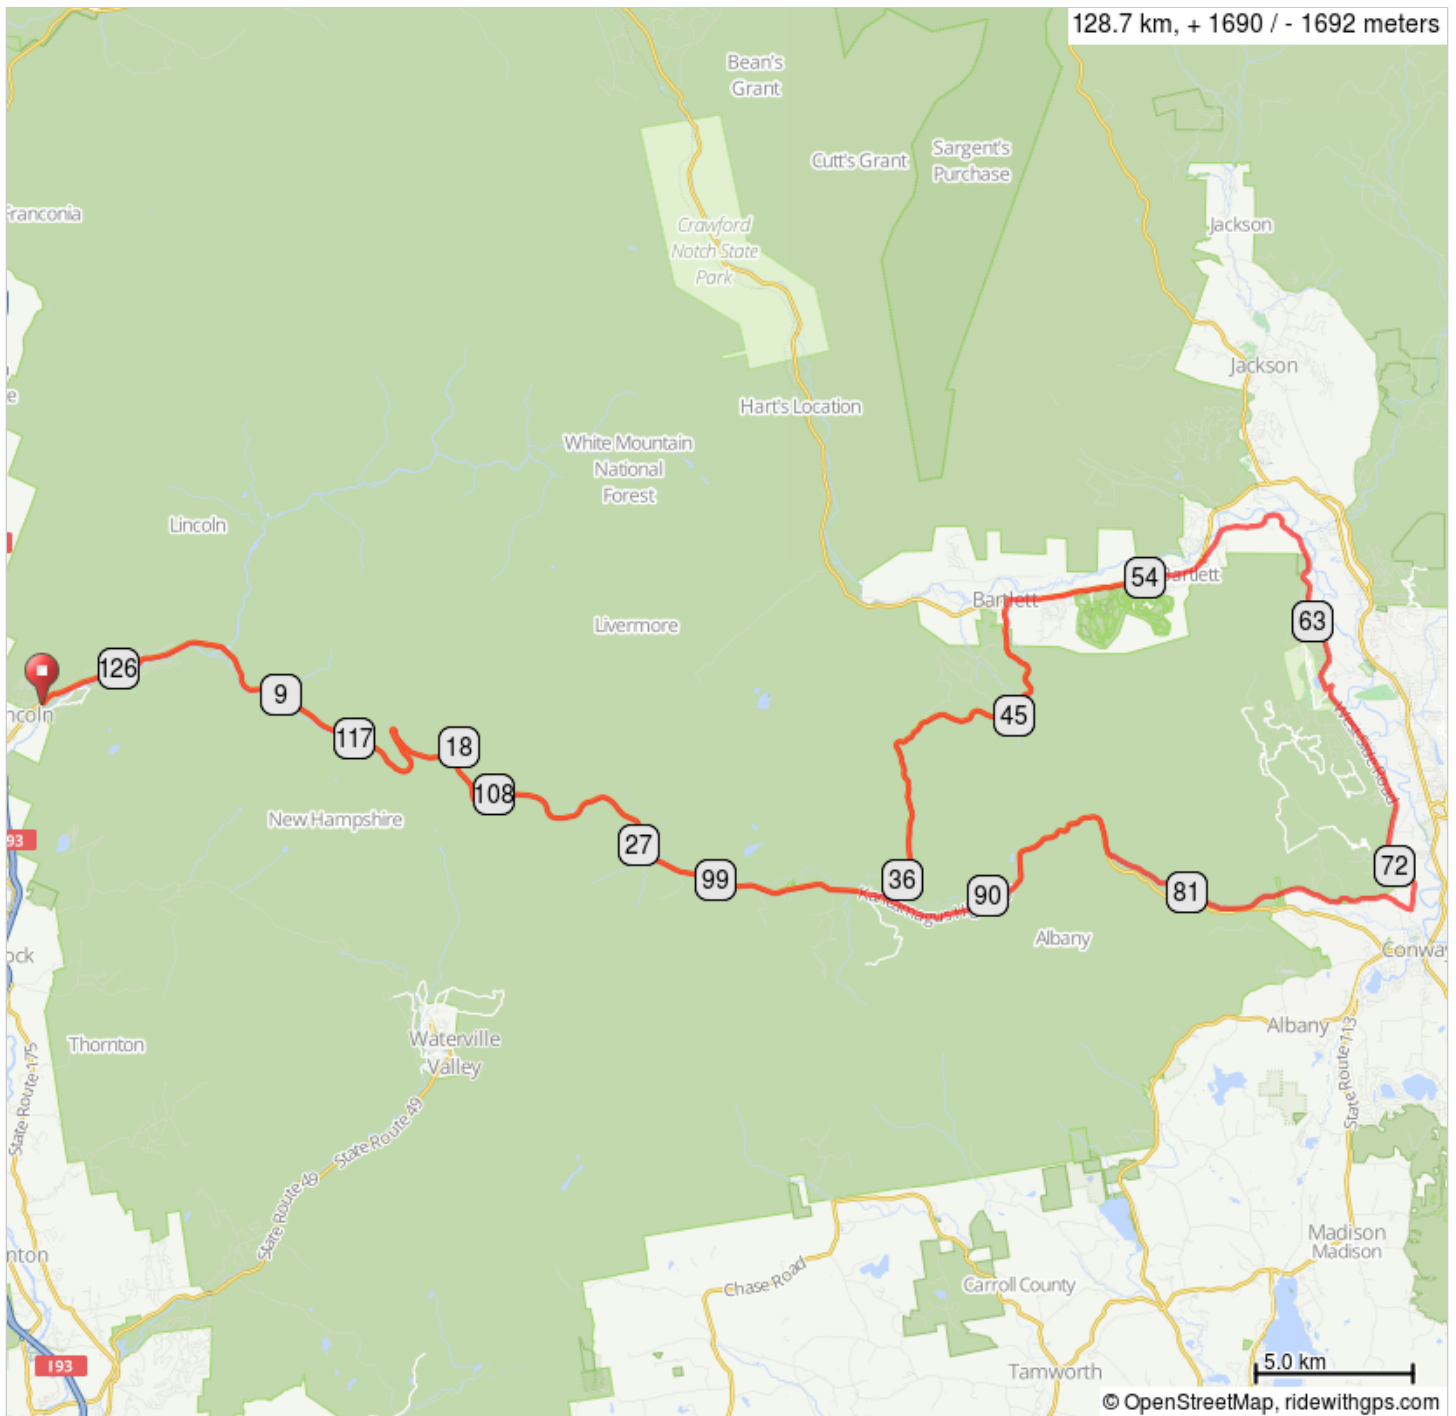

USA16-129LAFAYETTE

Lieu du départ Hotel Nordic Inn.
Même boucle que USA16-58LAFAYETTE

USA16-129LAFAYETTE

0.0	0.0	▀	Start of route
0.0	35.2	→	Prendre à droite sur la NH-112 E
35.2	14.4	←	Prendre à gauche sur Bear Notch Rd
49.5	6.3	→	Prendre à droite sur US-302 E
55.8	8.1	→	Prendre à droite sur West Side Rd
64.0	1.3	→	Prendre à droite sur Old West Side Rd
65.3	0.2	←	Prendre à gauche sur Echo Lake Rd
65.5	8.0	→	Prendre à droite sur West Side Rd
73.5	10.3	→	Prendre à droite sur Passaconaway Rd
83.8	0.2	←	Tourner à gauche pour rester sur Passaconaway Rd
84.0	9.5	→	Prendre à droite sur NH-112 W
93.5	35.1	↑	Continuer sur la NH-112 O
128.6	0.1	↑	Vous êtes arrivés!
128.7	0.0	▀	End of route

128.7 kilometers. +1802/-1800 meters