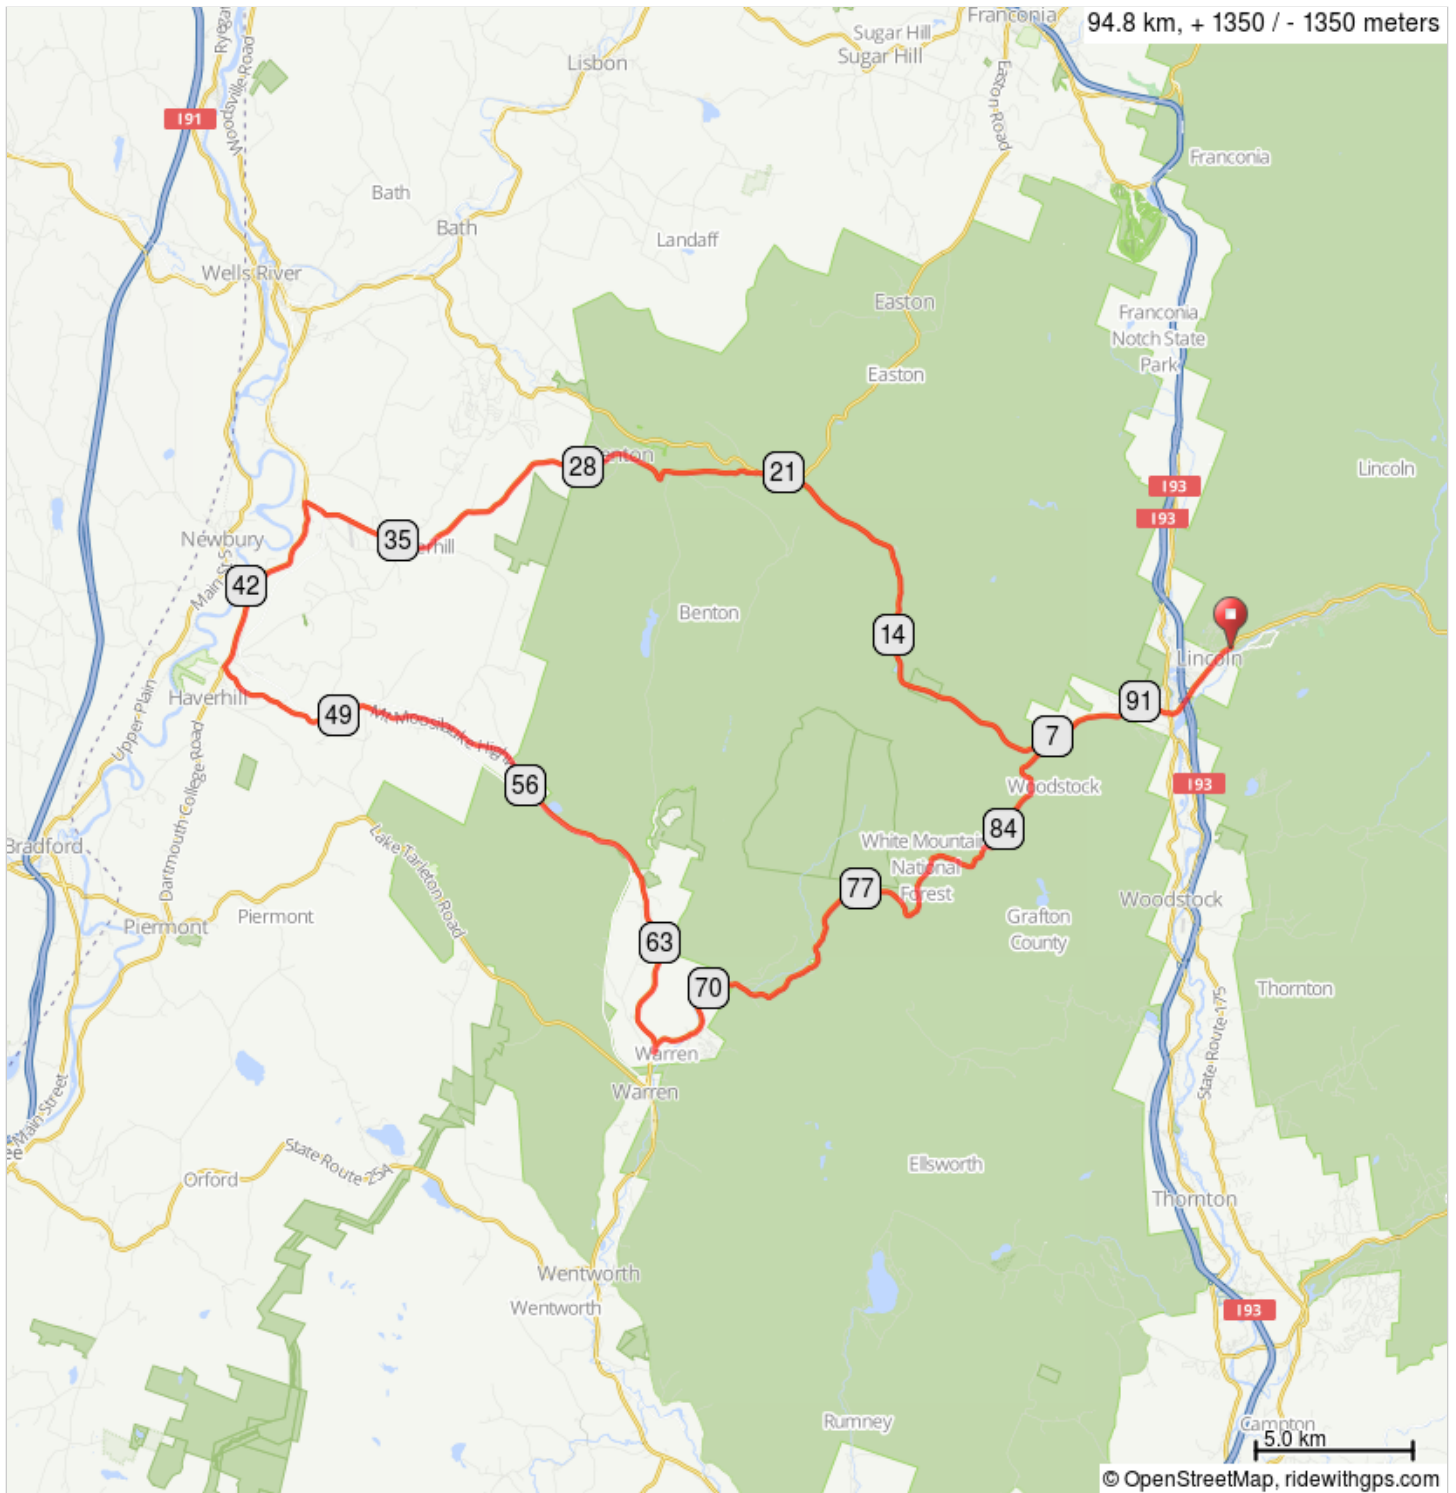

USA16-95LAFAYETTEW

Lieu du départ Hotel Nordic Inn.

USA16-95LAFAYETTEW

0.0	0.0	▀	Start of route
0.0	2.9	→	Prendre à droite sur la NH-112 E
2.9	19.1	→	Prendre à droite pour continuer sur NH-112 W
22.0	16.4	←	Prendre à gauche sur NH-116 W
38.4	6.2	←	Prendre à gauche sur NH-10 S
44.6	22.2	←	Prendre à gauche sur NH-25 E
66.8	20.9	←	Prendre à gauche sur NH-118 N
87.7	7.1	↑	Continuer sur NH-112 E
94.8	0.0	▀	Vous êtes arrivés!
94.8	0.0	▀	End of route

94.8 kilometers. +1435/-1436 meters